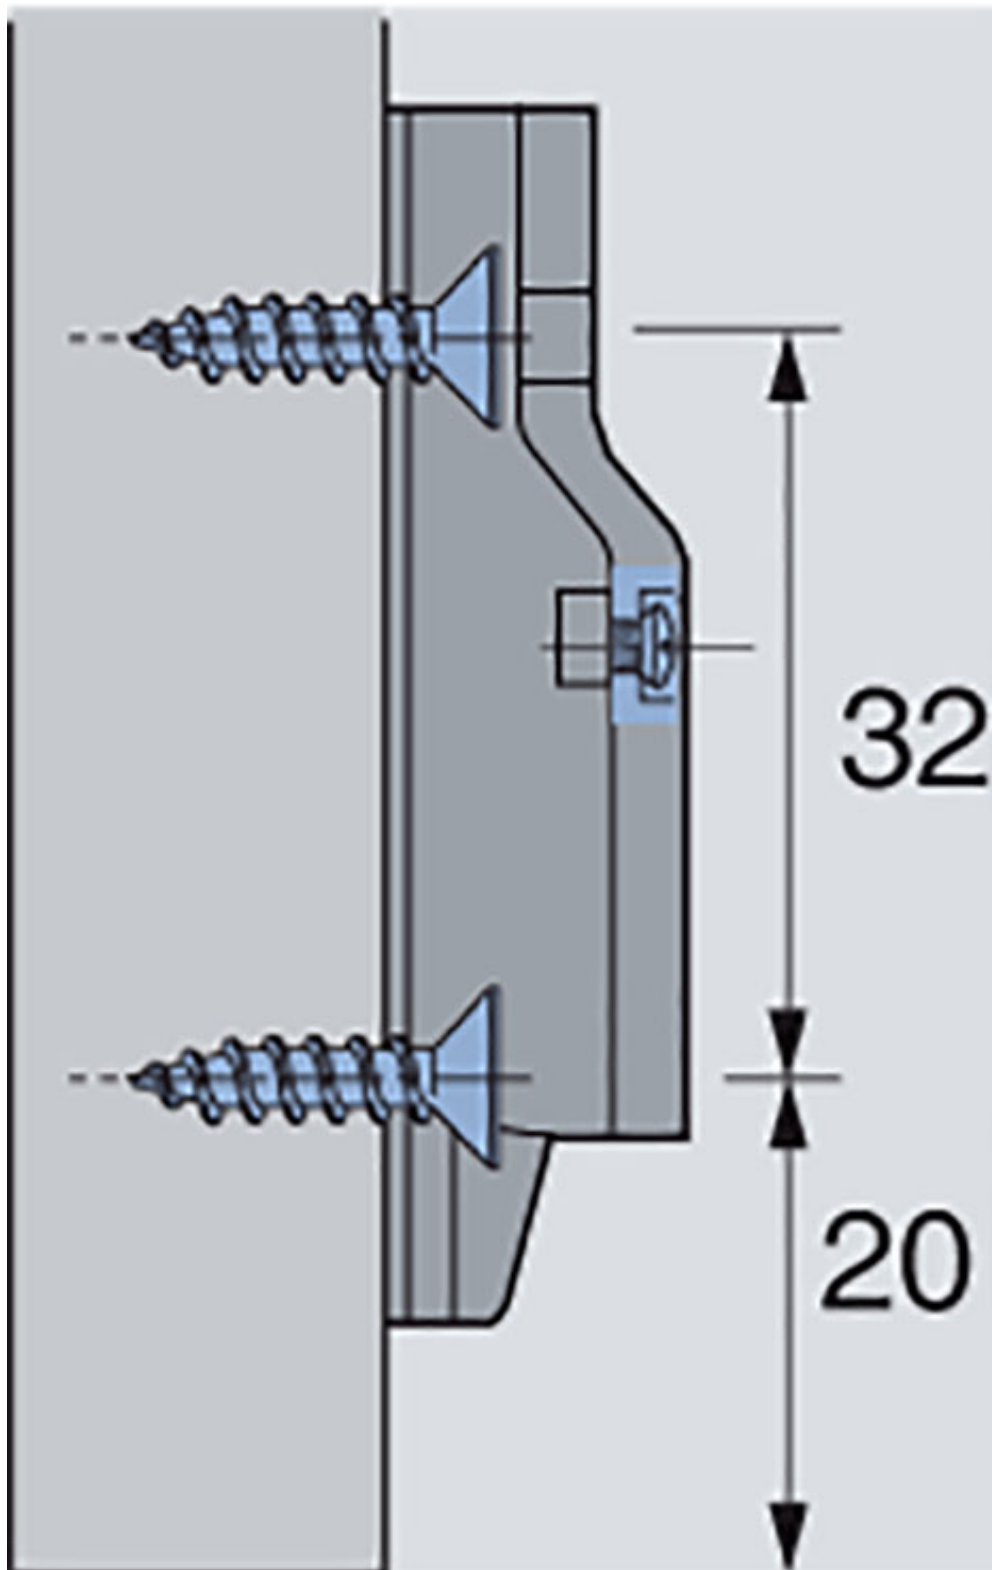

EMBASES À VISSER INLINE

HETTICH

<https://www.socomenal.com/embases-a-visser-inline-p23367>

Tel : 03 88 78 96 96

Fax : 02 43 30 26 16

www.socomenal.com