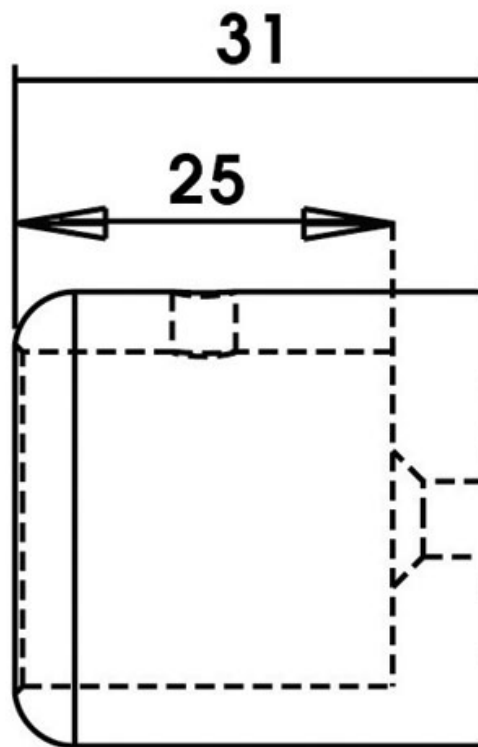

EMBASES DE RAIDISSEUR DE CABINE DE DOUCHE

ADLER

<https://www.socomenal.com/embases-de-raidis-seur-de-cabine-de-douche-p30536>

Tel : 03 88 78 96 96

Fax : 02 43 30 26 16

www.socomenal.com