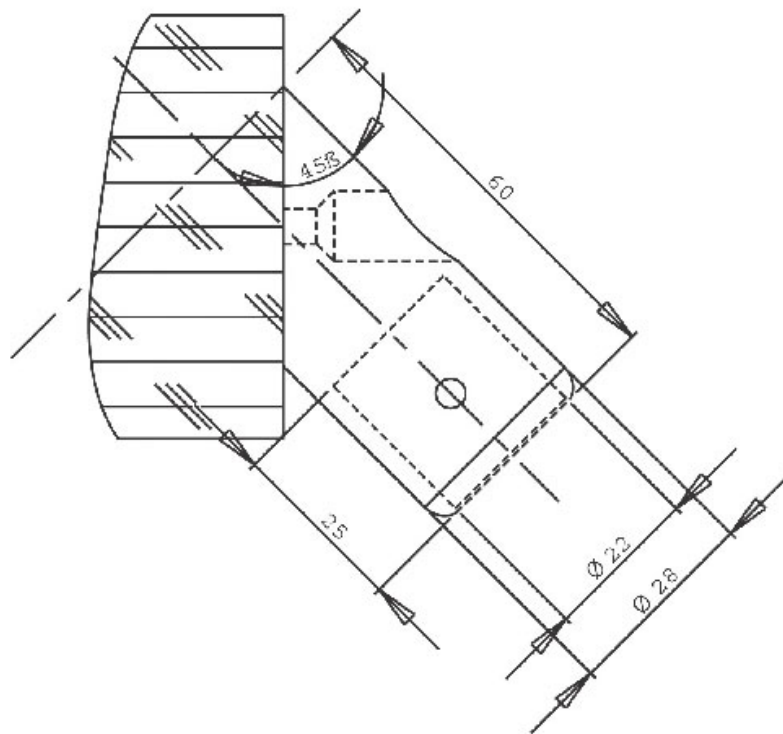

EMBASES DE RAIDISSEUR DE CABINE DE DOUCHE

ADLER

<https://www.socomenal.com/embases-de-raidisneur-de-cabine-de-douche-p30536>

Tel : 03 88 78 96 96

Fax : 02 43 30 26 16

www.socomenal.com

EMBASES DE RAIDISSEUR DE CABINE DE DOUCHE

ADLER

<https://www.socomenal.com/embases-de-raidis-seur-de-cabine-de-douche-p30536>

Tel : 03 88 78 96 96

Fax : 02 43 30 26 16

www.socomenal.com