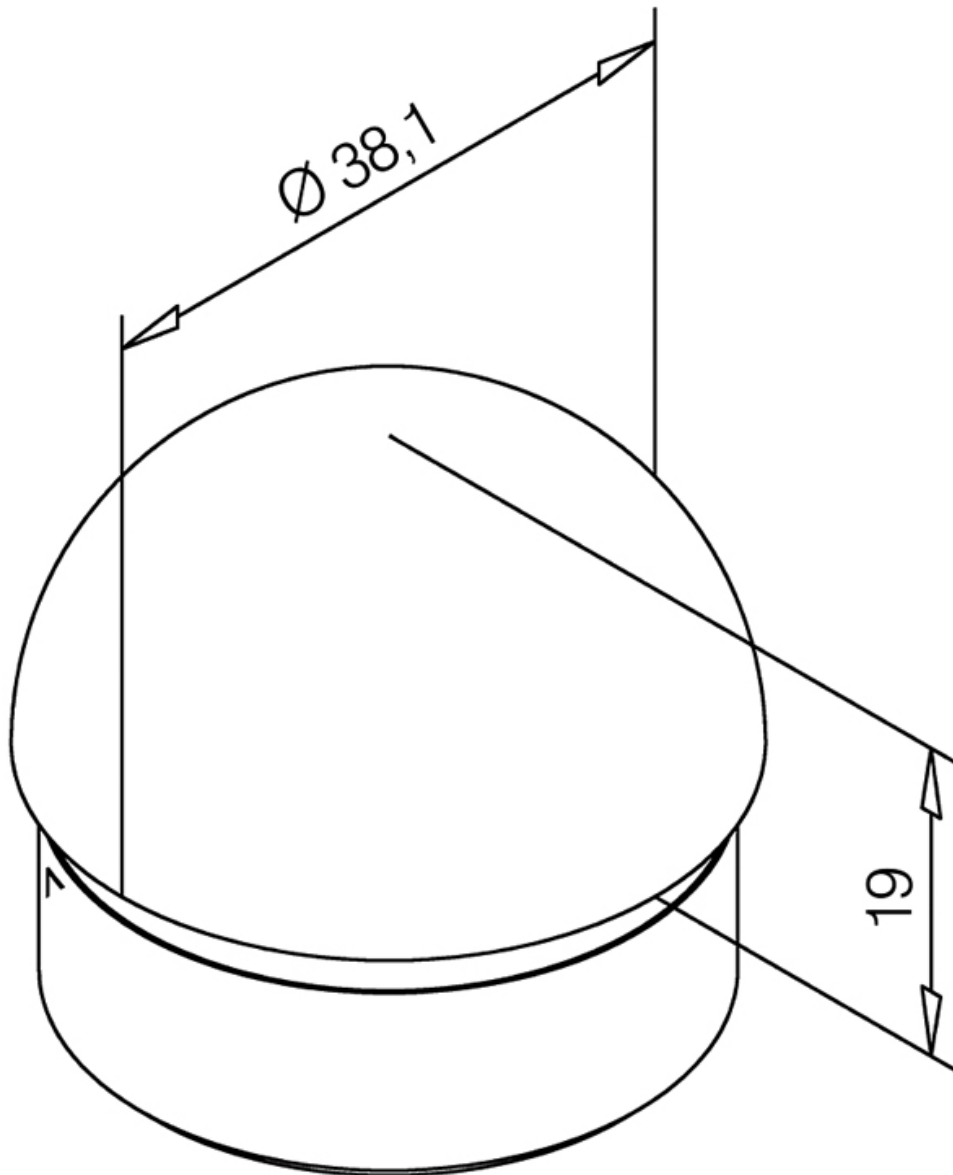

# EMBOUT DE TUBE ARRONDI ?38,1

MB2

<https://www.socomenal.com/embout-de-tube-arrondi-et8709381-p59609>

Tel : 03 88 78 96 96

Fax : 02 43 30 26 16

[www.socomenal.com](http://www.socomenal.com)