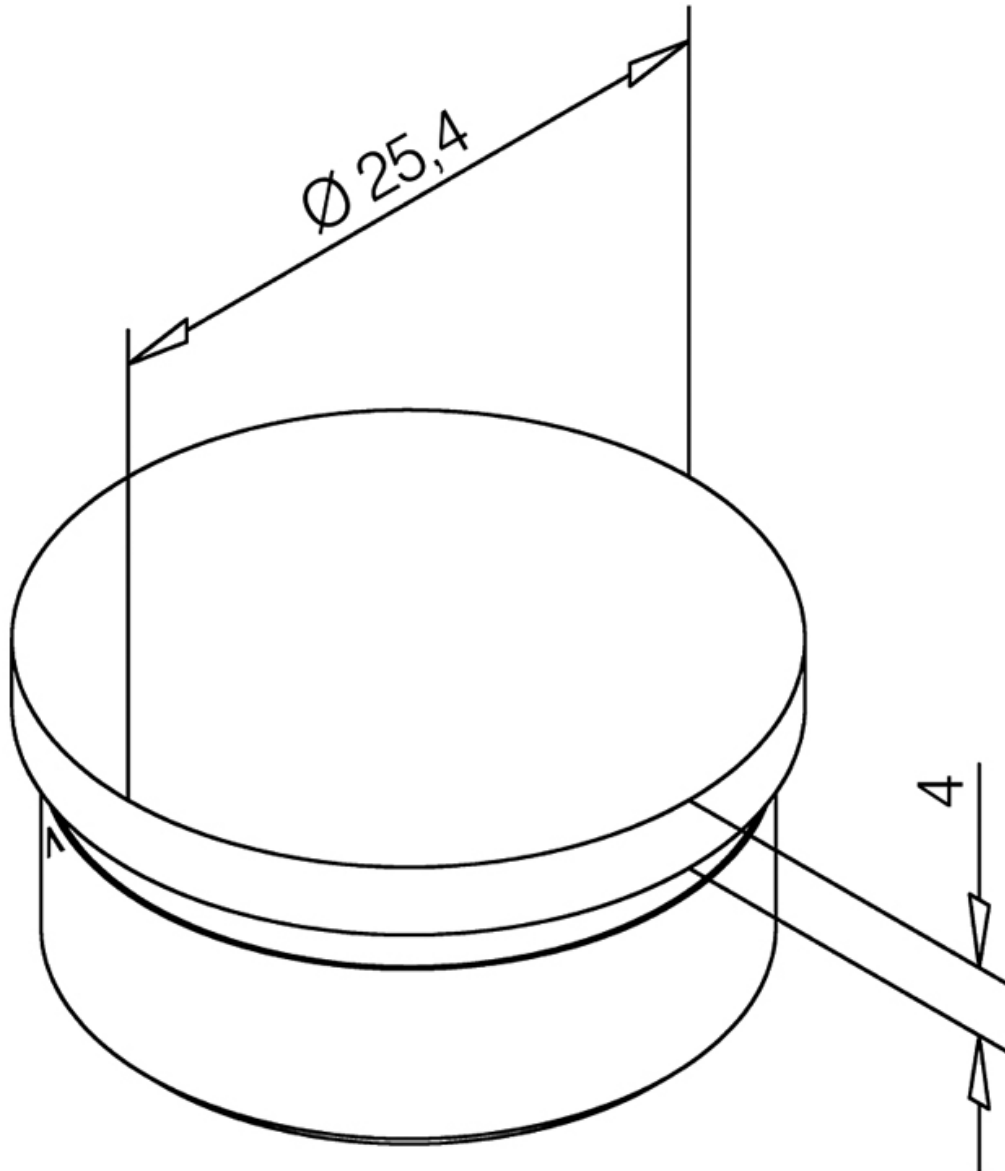

EMBOUT DE TUBE PLAT D.24,5

MB2

<https://www.socomenal.com/embout-de-tube-plat-et8709245-p10442>

Tel : 03 88 78 96 96

Fax : 02 43 30 26 16

www.socomenal.com