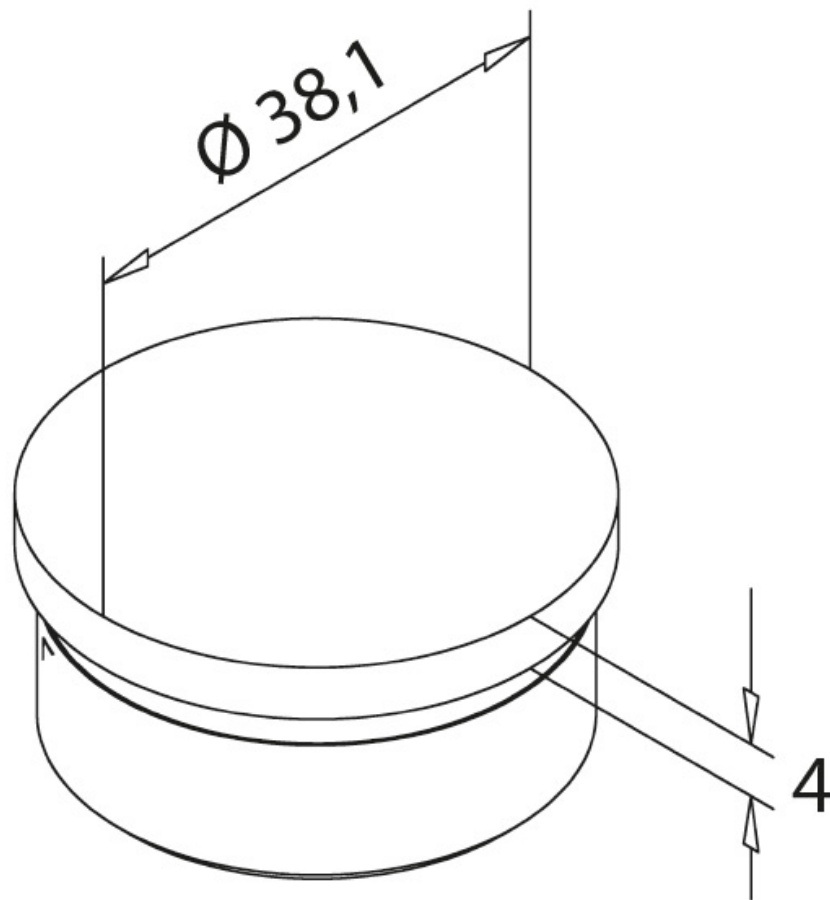

EMBOUT DE TUBE PLAT ?38,1

MB2

<https://www.socomenal.com/embout-de-tube-plat-et8709381-p59610>

Tel : 03 88 78 96 96

Fax : 02 43 30 26 16

www.socomenal.com