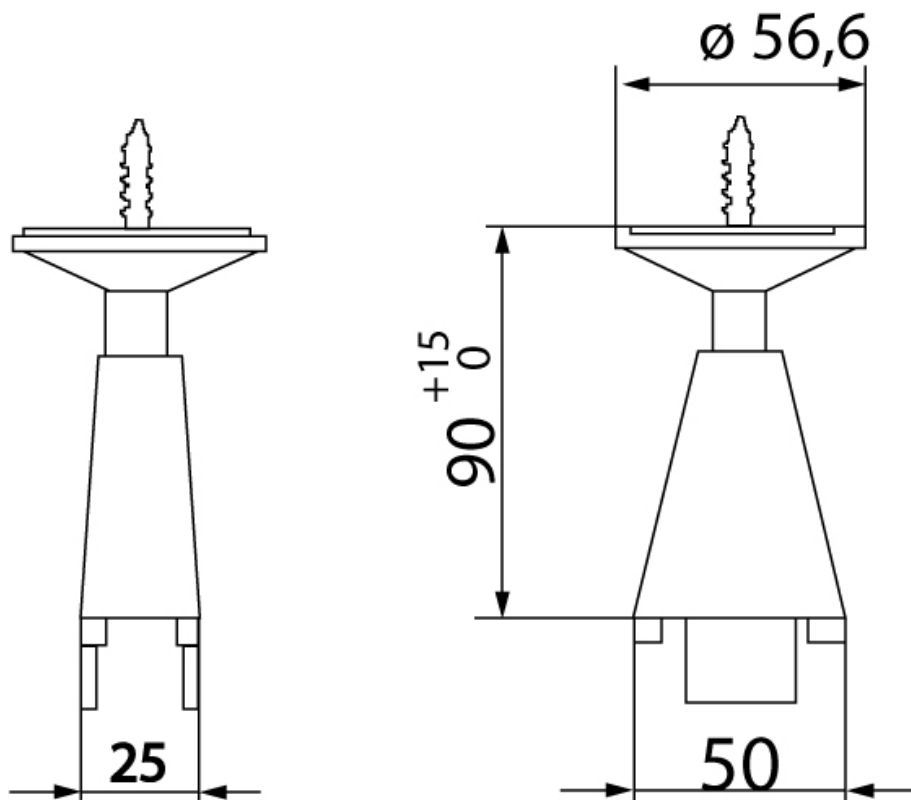

EMBOUT HAUT AJUSTABLE

VOLPATO

<https://www.socomenal.com/embout-haut-ajustable-p60347>

Tel : 03 88 78 96 96

Fax : 02 43 30 26 16

www.socomenal.com