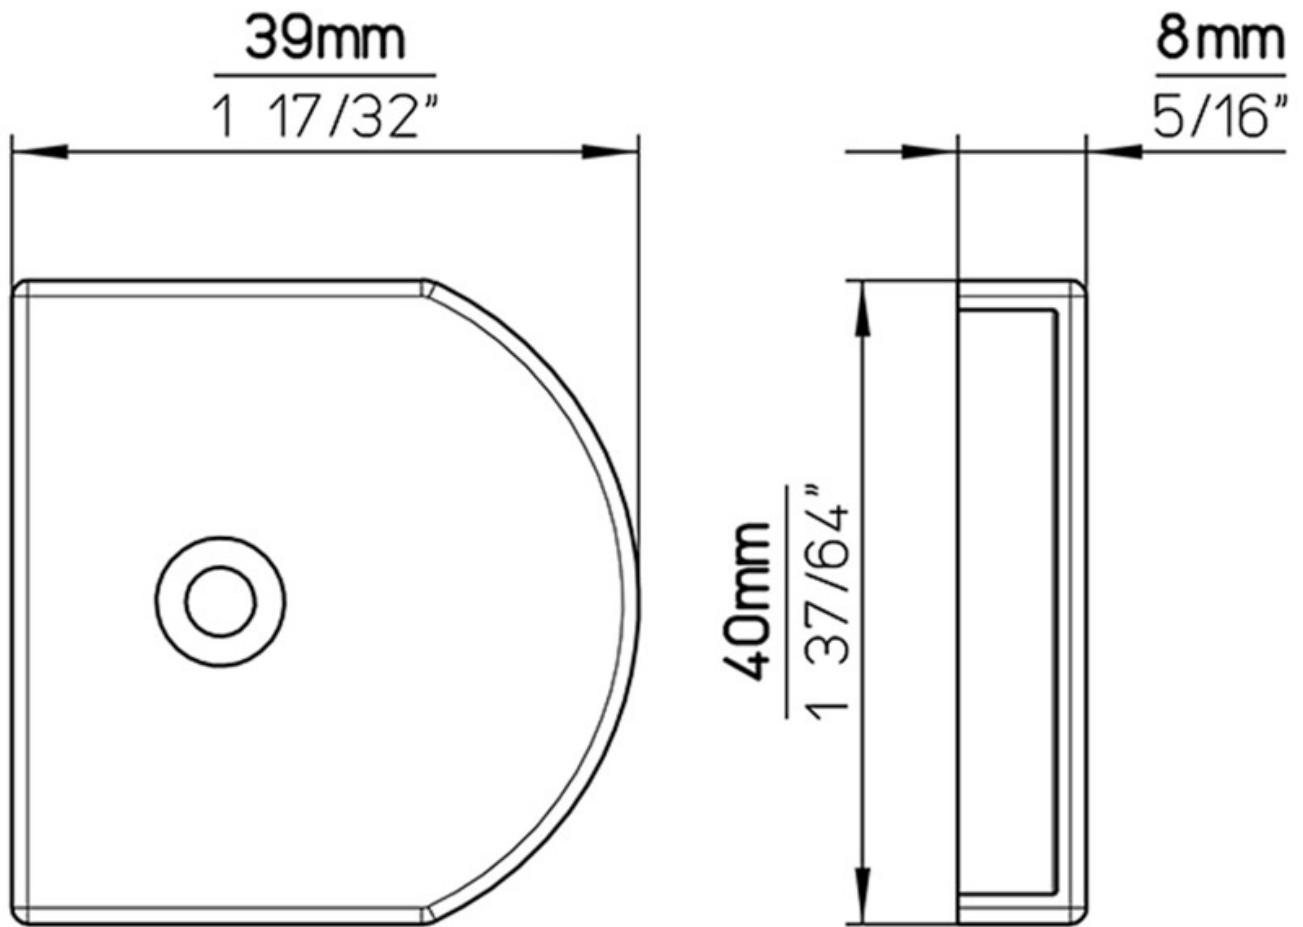

EMBOUT POUR PATÈRE SUR LISSE

SIRO

SIRO[®]
DESIGNS

<https://www.socomenal.com/embout-pour-patere-sur-lisse-p60667>

Tel : 03 88 78 96 96

Fax : 02 43 30 26 16

www.socomenal.com