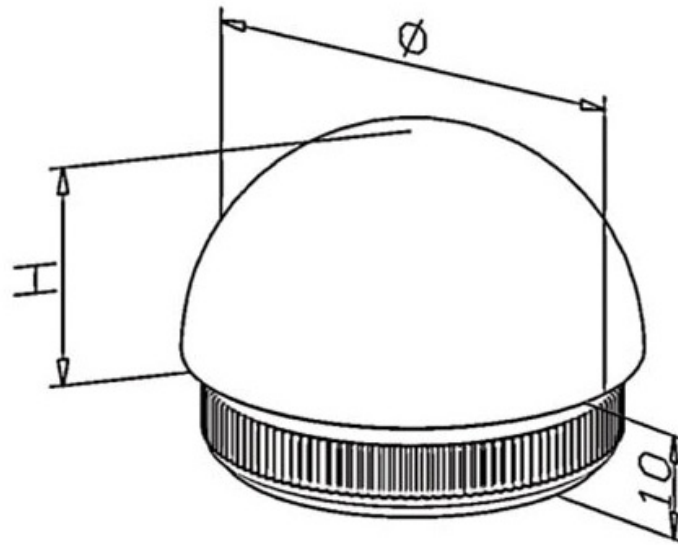

EMBOUT POUR TUBE INOX

ITAR

<https://www.socomenal.com/embout-pour-tube-inox-p60296>

Tel : 03 88 78 96 96

Fax : 02 43 30 26 16

www.socomenal.com

EMBOUT POUR TUBE INOX

ITAR