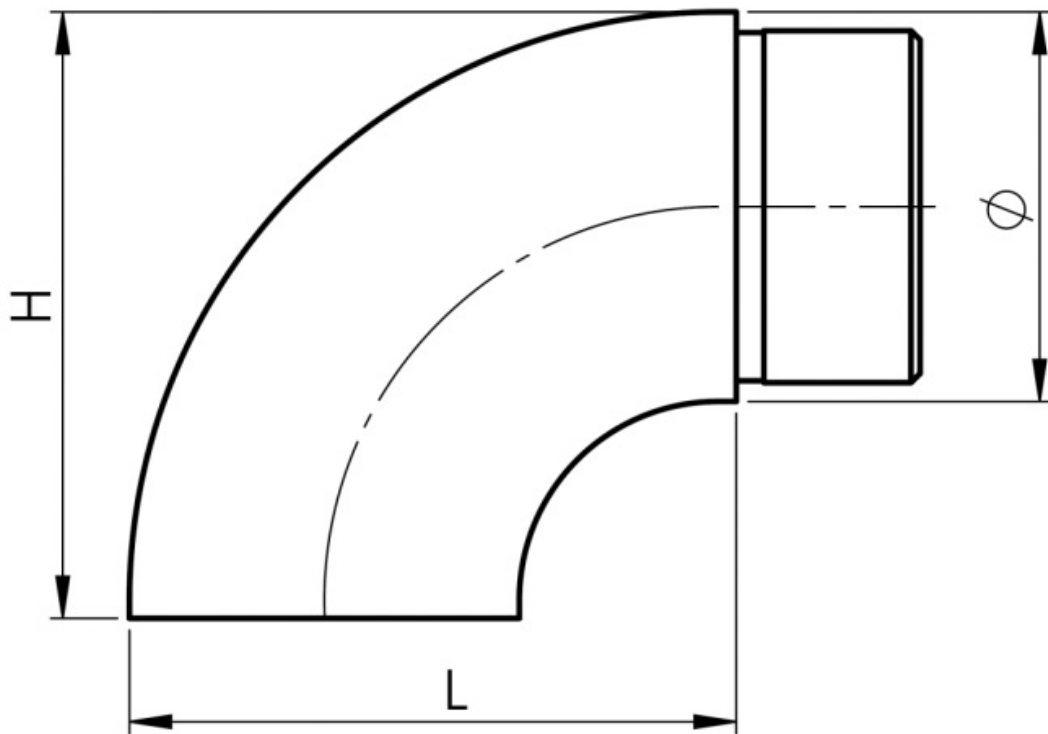

<https://www.socomenal.com/embout-pour-tube-inox-p60296>

Tel : 03 88 78 96 96

Fax : 02 43 30 26 16

www.socomenal.com

EMBOUT POUR TUBE INOX

ITAR

<https://www.socomenal.com/embout-pour-tube-inox-p60296>

Tel : 03 88 78 96 96