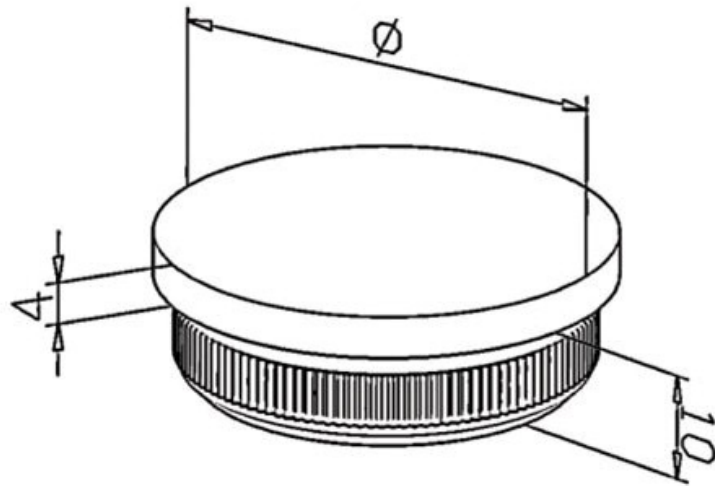

EMBOUT POUR TUBE INOX

ITAR

<https://www.socomenal.com/embout-pour-tube-inox-p60296>

Tel : 03 88 78 96 96

Fax : 02 43 30 26 16

www.socomenal.com

EMBOUT POUR TUBE INOX

ITAR