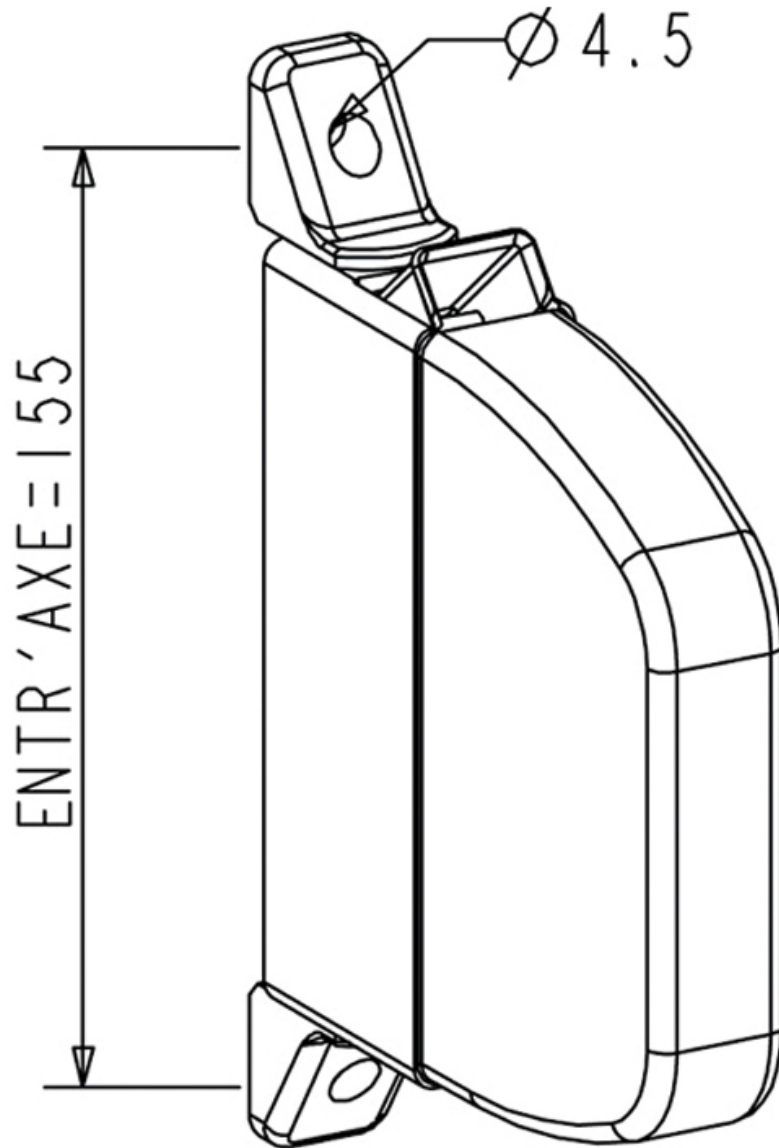

ENROULEUR À SANGLE

ITAR

<https://www.socomenal.com/enrouleur-a-sangle-p9945>

Tel : 03 88 78 96 96

Fax : 02 43 30 26 16

www.socomenal.com

ENROULEUR À SANGLE

ITAR