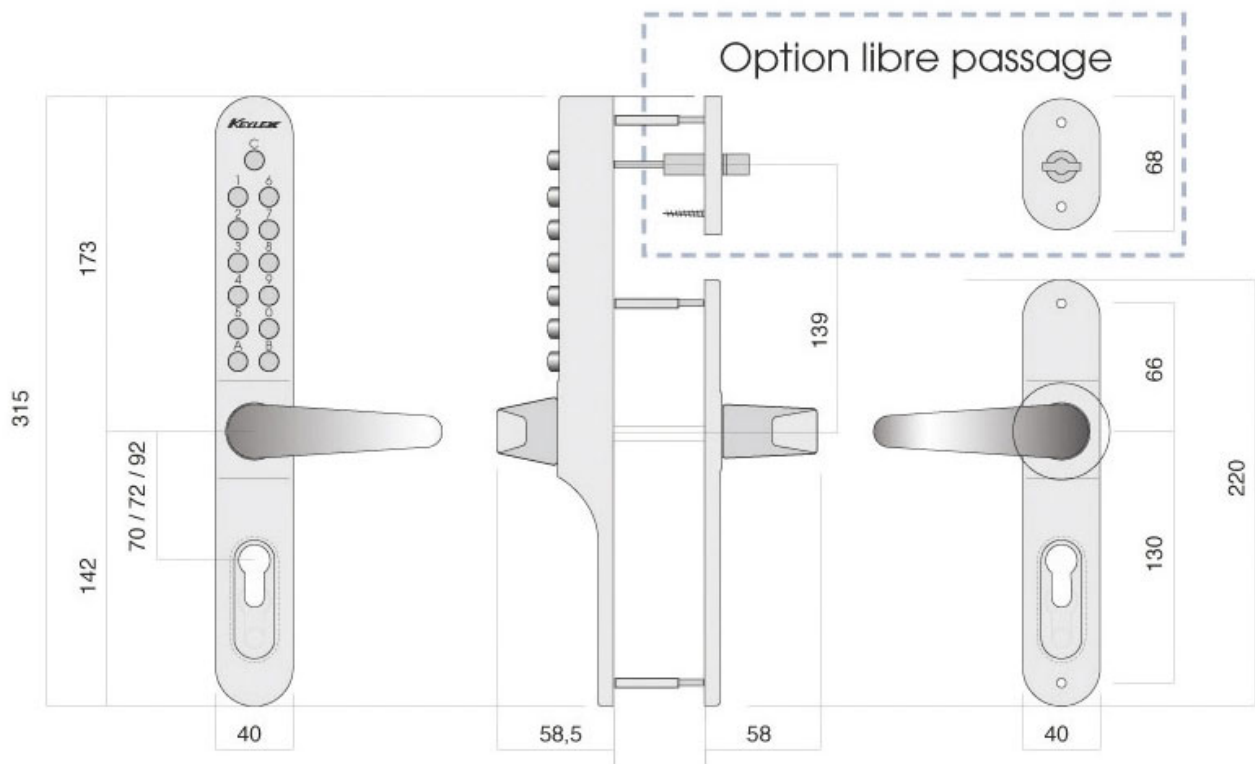

ENSEMBLE À COMBINAISON MÉCANIQUE

LOKOD

LOKOD
la référence qualité

<https://www.socomenal.com/ensemble-a-combinaison-mecanique-p9907>

Tel : 03 88 78 96 96

Fax : 02 43 30 26 16

www.socomenal.com