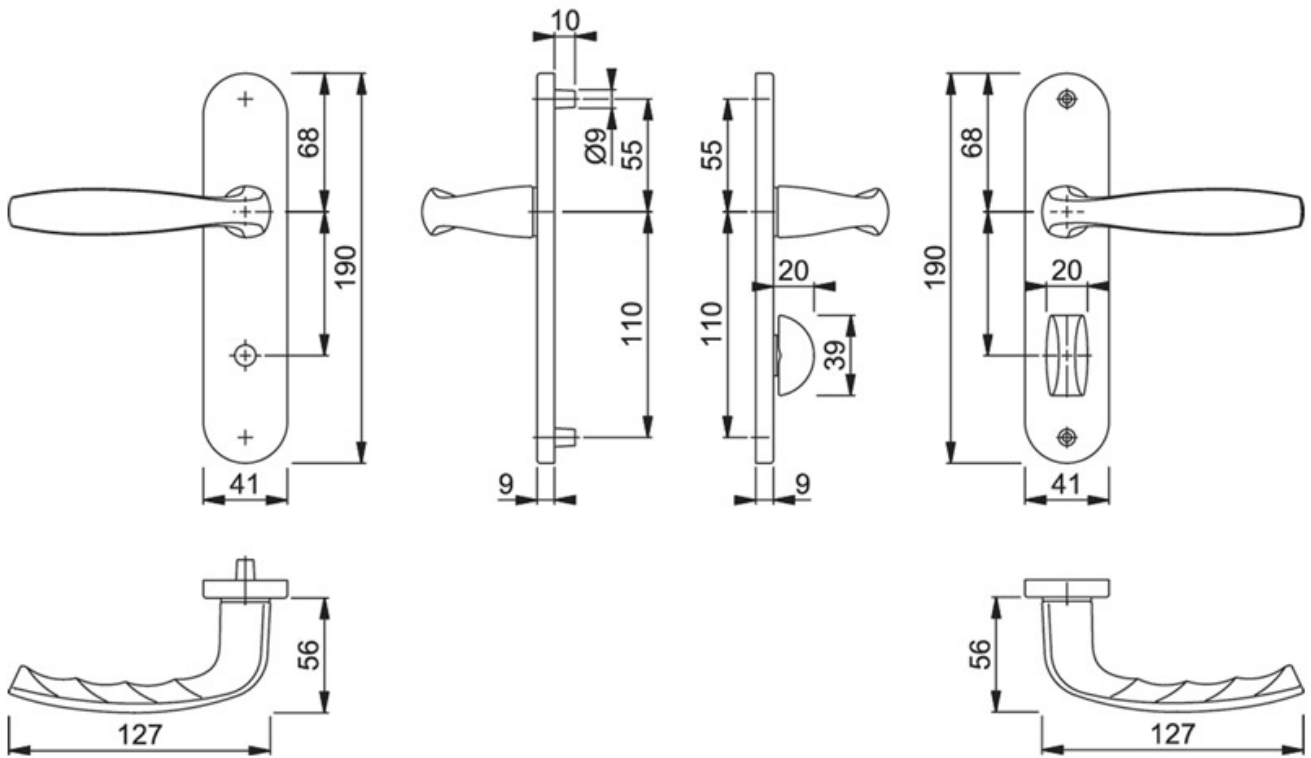

ENSEMBLE SUR PETITES PLAQUES NEW YORK

HOPPE

<https://www.socomenal.com/ensemble-sur-petites-plaques-new-york-p65158>

Tel : 03 88 78 96 96

Fax : 02 43 30 26 16

www.socomenal.com