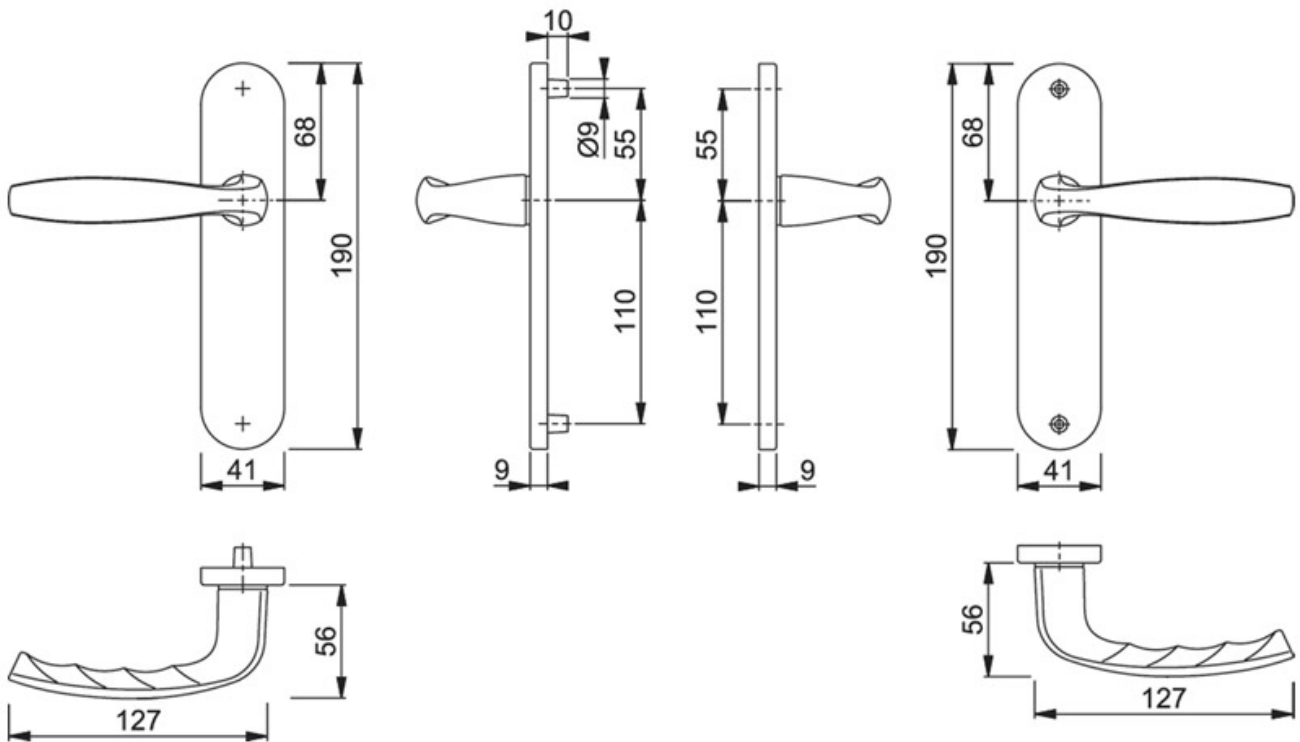

HOPPE

<https://www.socomenal.com/ensemble-sur-petites-plaques-new-york-p65158>

Tel : 03 88 78 96 96

Fax : 02 43 30 26 16

www.socomenal.com

ENSEMBLE SUR PETITES PLAQUES NEW YORK

HOPPE

<https://www.socomenal.com/ensemble-sur-petites-plaques-new-york-p65158>