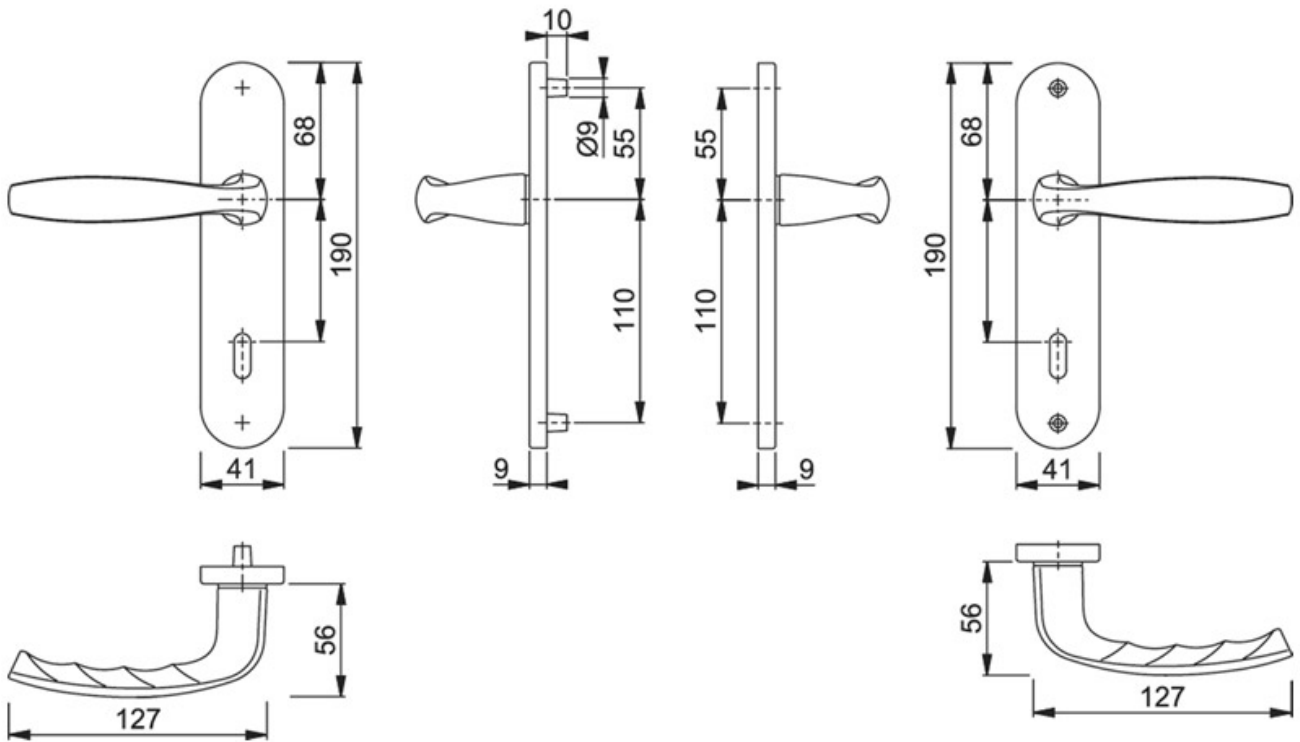

ENSEMBLE SUR PETITES PLAQUES NEW YORK

HOPPE

<https://www.socomenal.com/ensemble-sur-petites-plaques-new-york-p65158>

Tel : 03 88 78 96 96

Fax : 02 43 30 26 16

www.socomenal.com

ENSEMBLE SUR PETITES PLAQUES NEW YORK