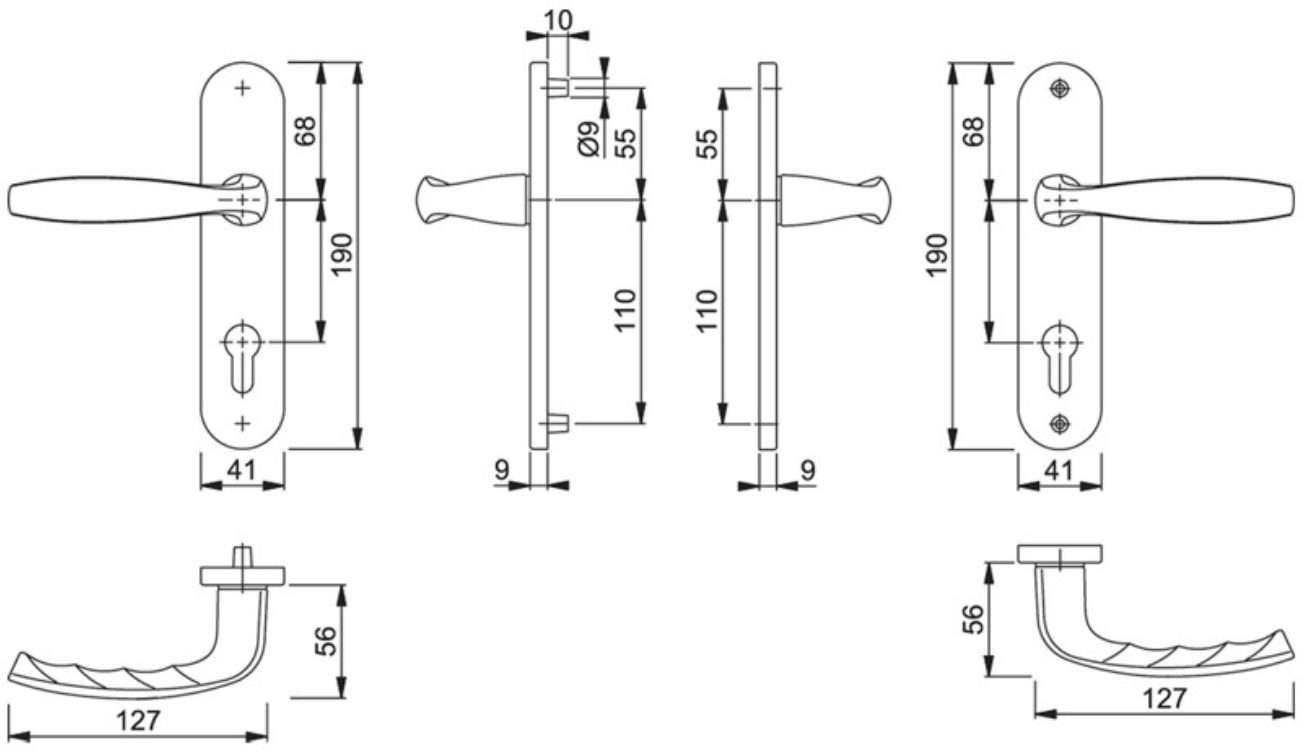

ENSEMBLE SUR PETITES PLAQUES NEW YORK

HOPPE

<https://www.socomenal.com/ensemble-sur-petites-plaques-new-york-p65158>

Tel : 03 88 78 96 96

Fax : 02 43 30 26 16

www.socomenal.com