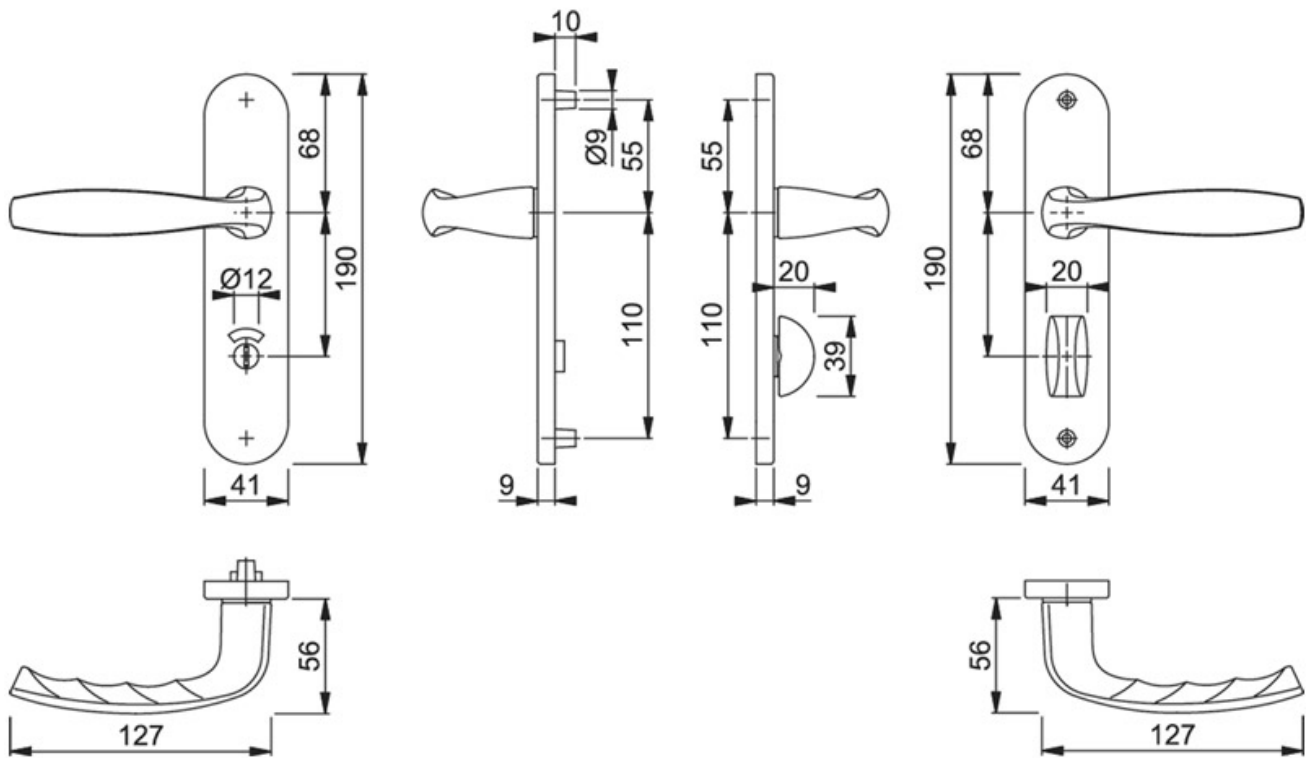

ENSEMBLE SUR PETITES PLAQUES NEW YORK

HOPPE

<https://www.socomenal.com/ensemble-sur-petites-plaques-new-york-p65158>

Tel : 03 88 78 96 96

Fax : 02 43 30 26 16

www.socomenal.com