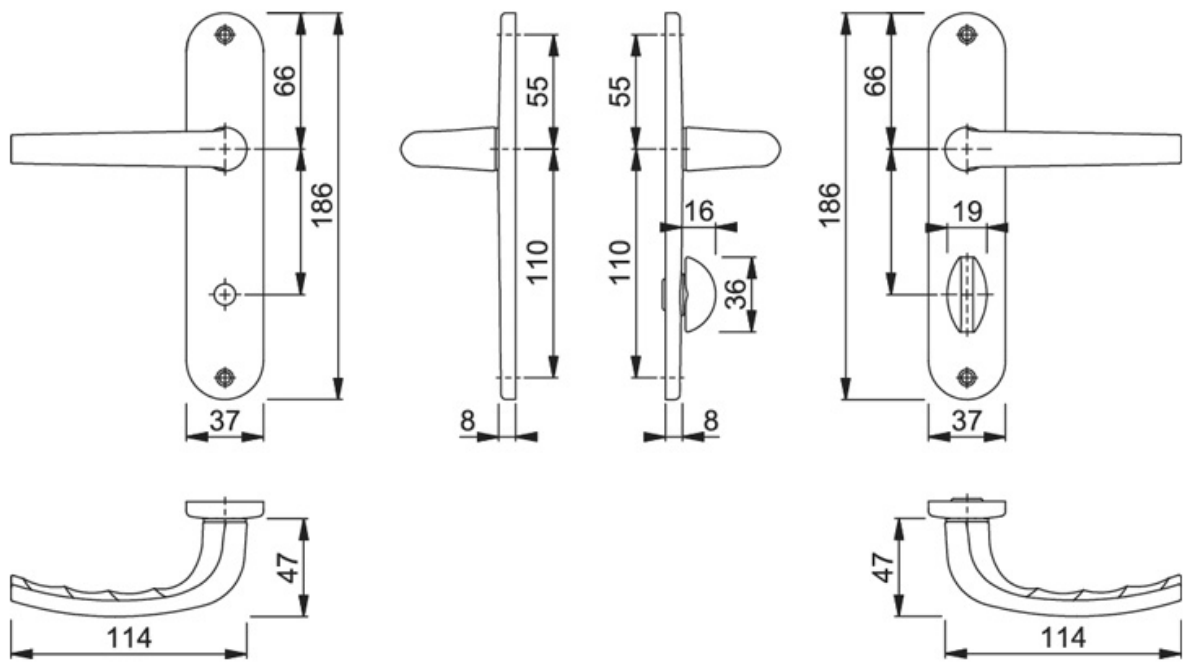

ENSEMBLE SUR PETITES PLAQUES SAN DIEGO

HOPPE

<https://www.socomenal.com/ensemble-sur-petites-plaques-san-diego-p65157>

Tel : 03 88 78 96 96

Fax : 02 43 30 26 16

www.socomenal.com