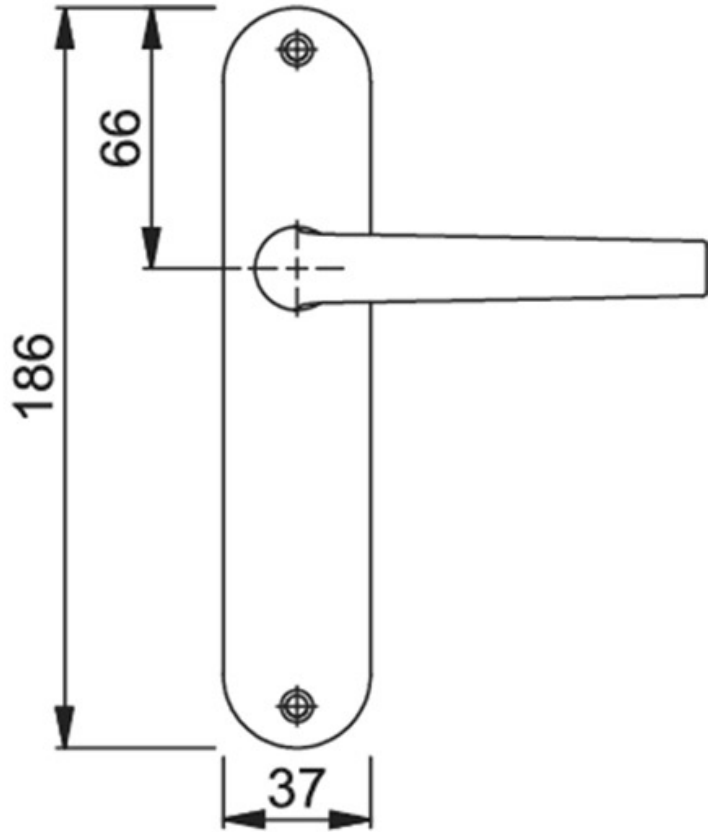

ENSEMBLE SUR PETITES PLAQUES SAN DIEGO

HOPPE

<https://www.socomenal.com/ensemble-sur-petites-plaques-san-diego-p65157>

Tel : 03 88 78 96 96

Fax : 02 43 30 26 16

www.socomenal.com

ENSEMBLE SUR PETITES PLAQUES SAN DIEGO