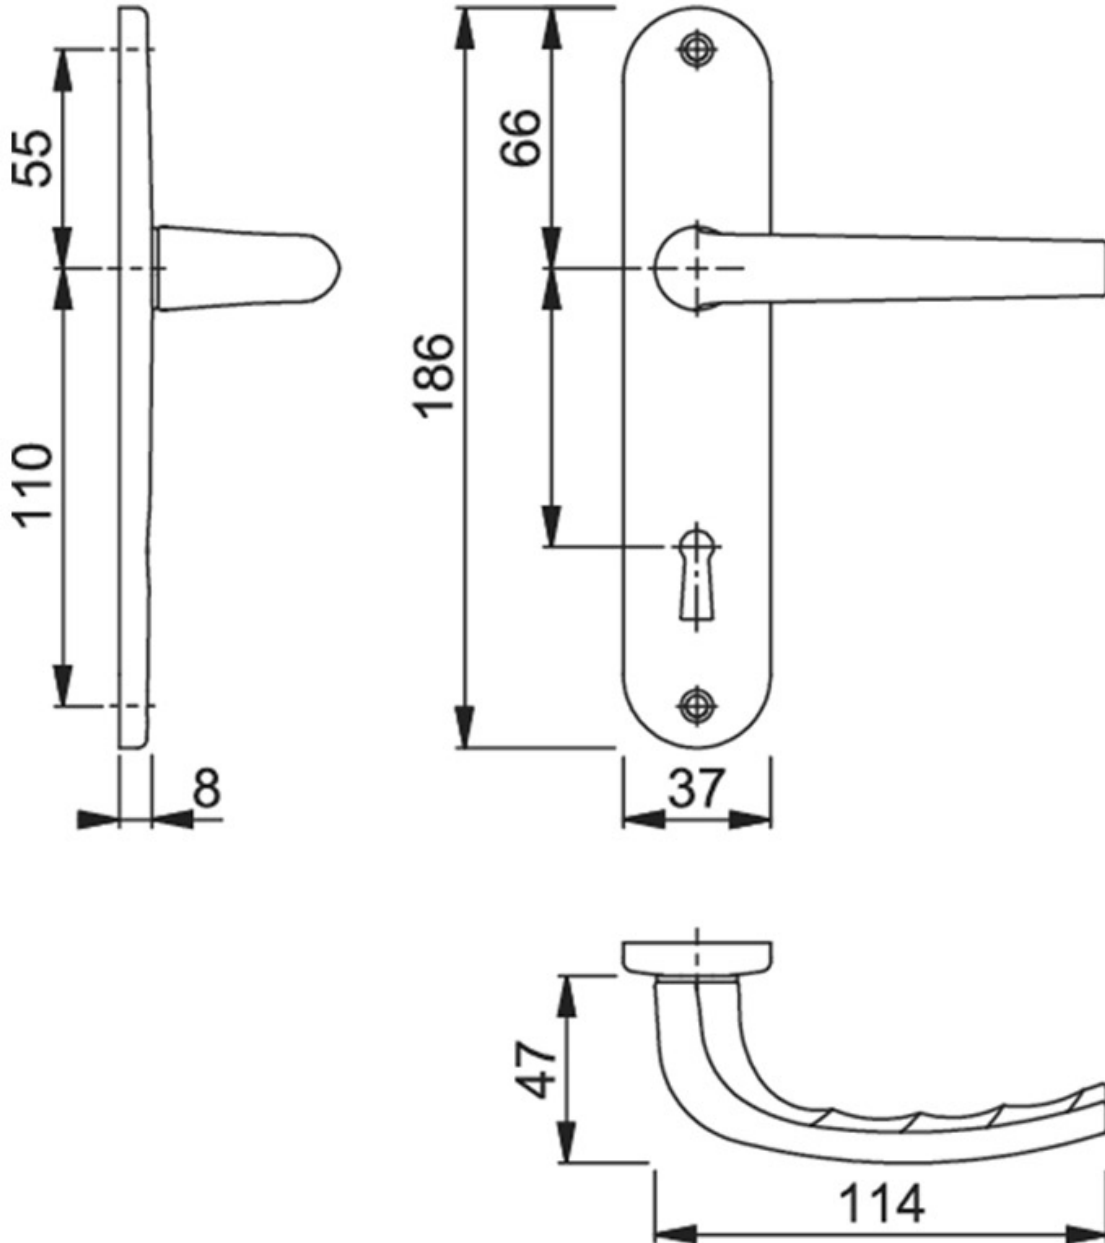

ENSEMBLE SUR PETITES PLAQUES SAN DIEGO

HOPPE

<https://www.socomenal.com/ensemble-sur-petites-plaques-san-diego-p65157>

Tel : 03 88 78 96 96

Fax : 02 43 30 26 16

www.socomenal.com