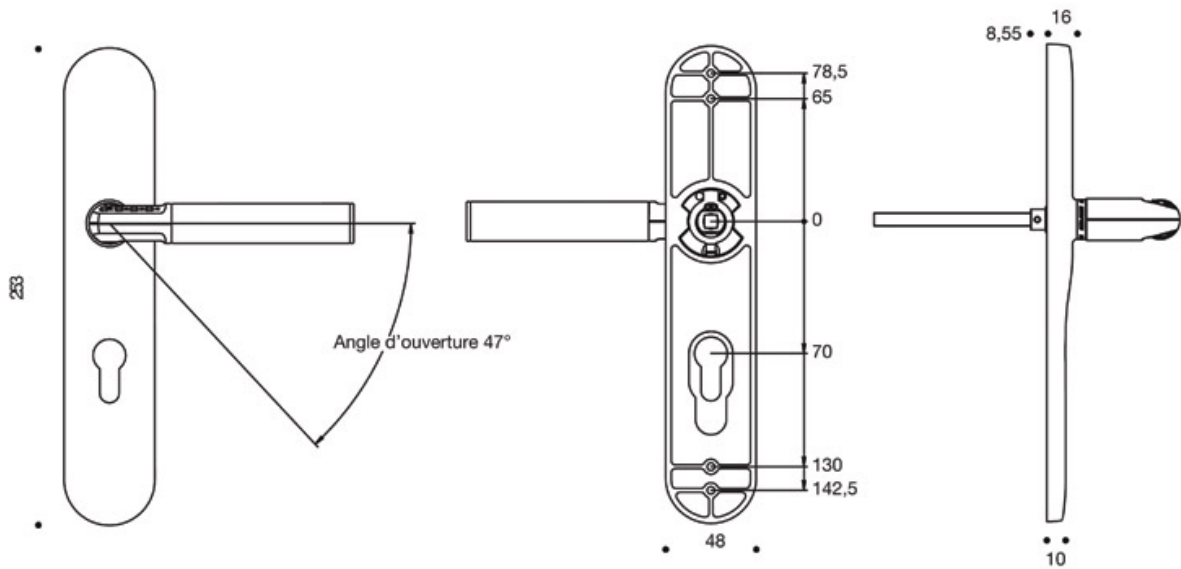

# ENSEMBLE SUR PLAQUES CODE HANDLE

VACHETTE

Vachette  
ASSA ABLOY

<https://www.socomenal.com/ensemble-sur-plaques-code-handle-p64906>

Tel : 03 88 78 96 96

Fax : 02 43 30 26 16

[www.socomenal.com](http://www.socomenal.com)