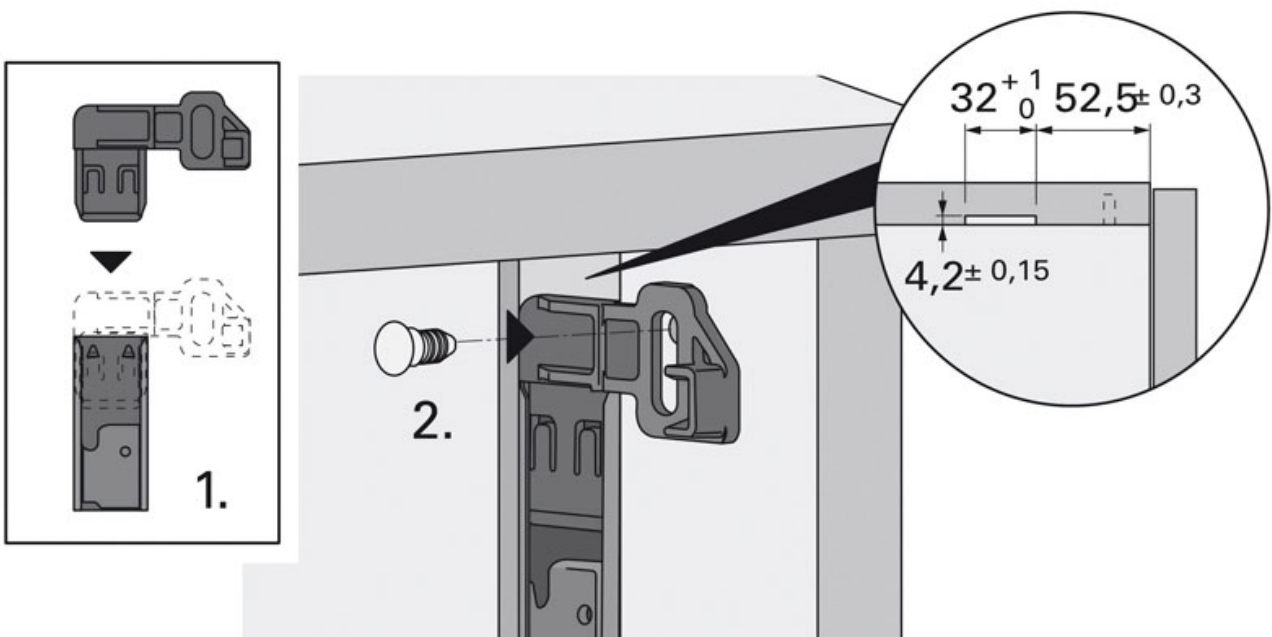

# ENTRAINEUR INNITECH 1 CÔTÉ

HETTICH

<https://www.socomenal.com/entraîneur-innitech-1-cote-p57762>

Tel : 03 88 78 96 96

Fax : 02 43 30 26 16

[www.socomenal.com](http://www.socomenal.com)