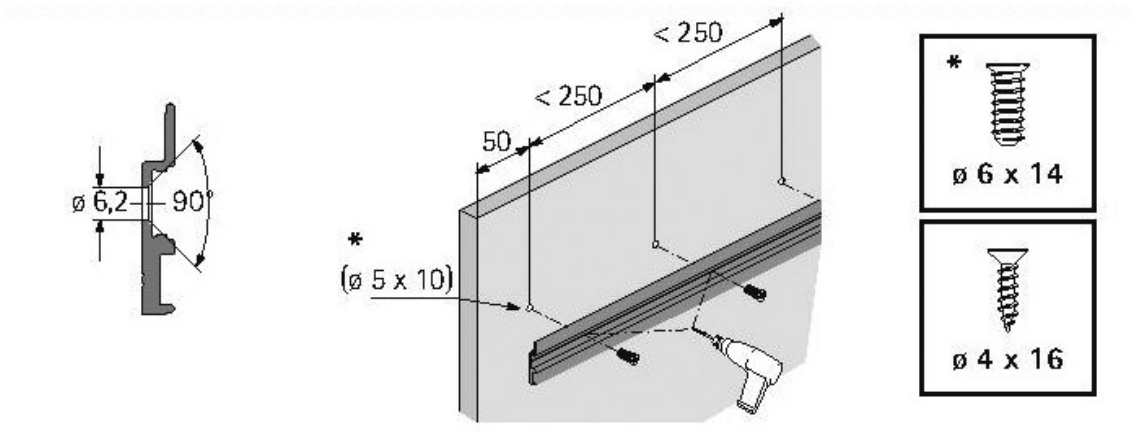

SET DE RACCORD DE SERRURE

HETTICH

<https://www.socomenal.com/entraîneur-p23291>

Tel : 03 88 78 96 96

Fax : 02 43 30 26 16

www.socomenal.com