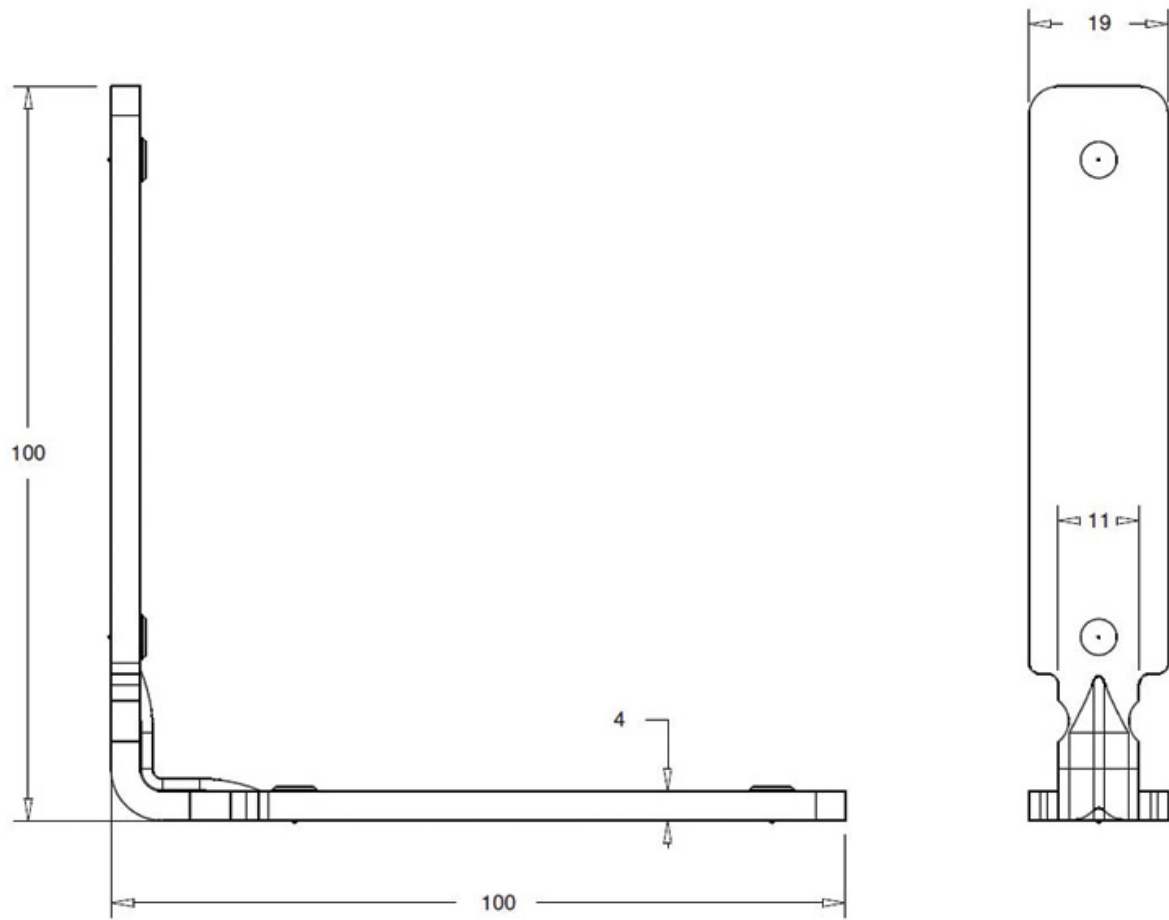

EQUERRE ASSEMBLAGE VERRIÈRE CLOISON V70

SEED

<https://www.socomenal.com/equerre-assemblage-verriere-cloison-v70-p64498>

Tel : 03 88 78 96 96

Fax : 02 43 30 26 16

www.socomenal.com