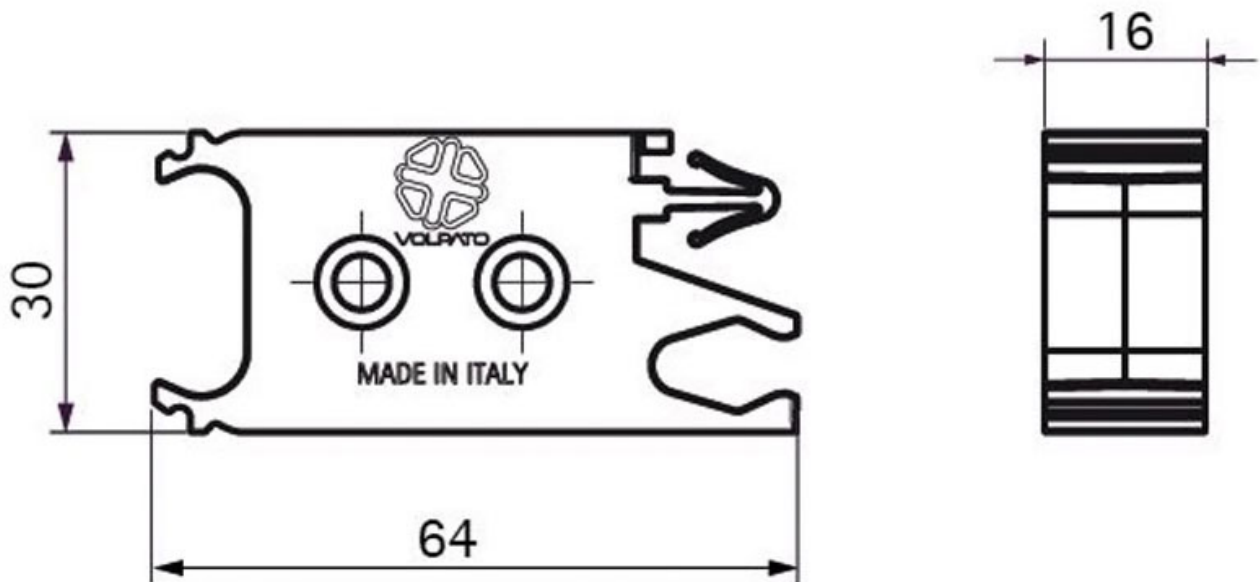

# EQUERRE DE FIXATION POUR PROFIL GOLA CLAP AND FIT

VOLPATO

<https://www.socomenal.com/equerre-fixation-plastique-pour-profil-zagreb-p59153>

Tel : 03 88 78 96 96

Fax : 02 43 30 26 16

[www.socomenal.com](http://www.socomenal.com)