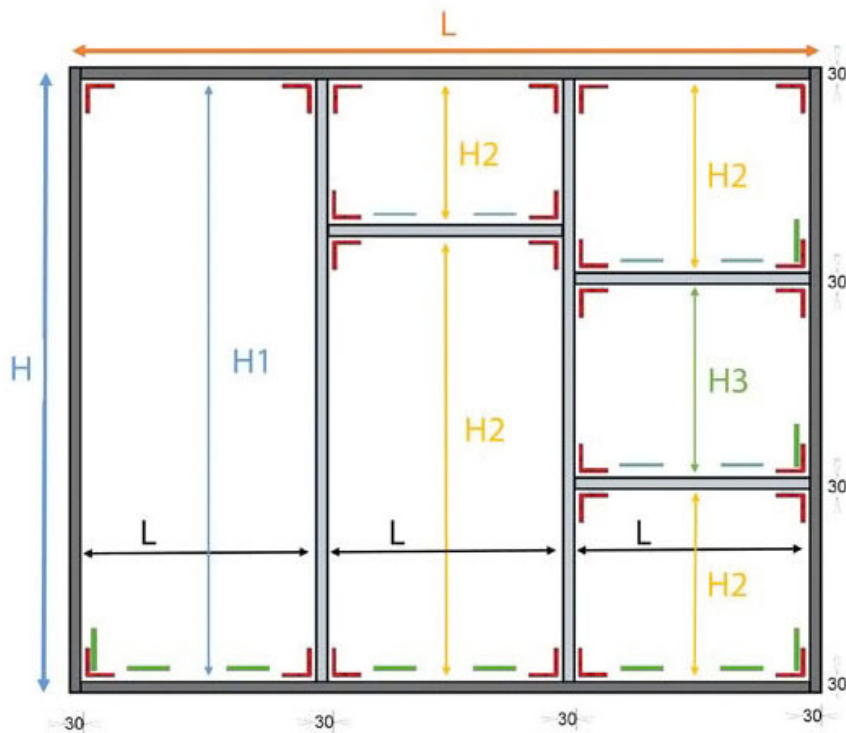

- Profil CADRE et PARCLOSE CADRE
- Profil TRAVERSE et PARCLOSE TRAVERSE
- Equerres de fixation
- Cale de vitrage verte 5mm (20x100)
- Cale de vitrage bleue 2mm (20x100)

<https://www.socomenal.com/equerres-det8217assemblage-verriere-p58893>