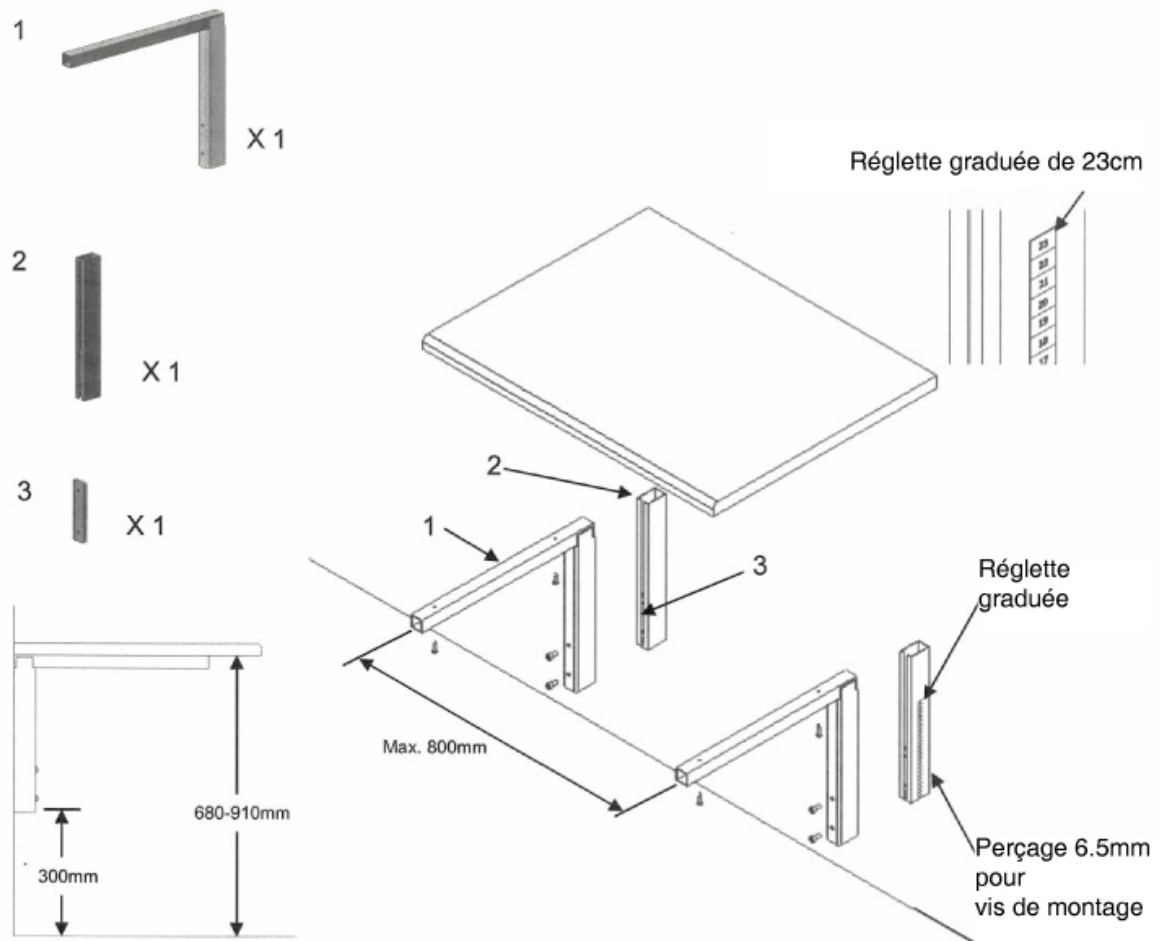

EQUERRES RÉGLABLES POUR PLAN DE TRAVAIL

ITAR

<https://www.socomenal.com/equerres-reglables-pour-plan-de-travail-p59953>

Tel : 03 88 78 96 96

Fax : 02 43 30 26 16

www.socomenal.com