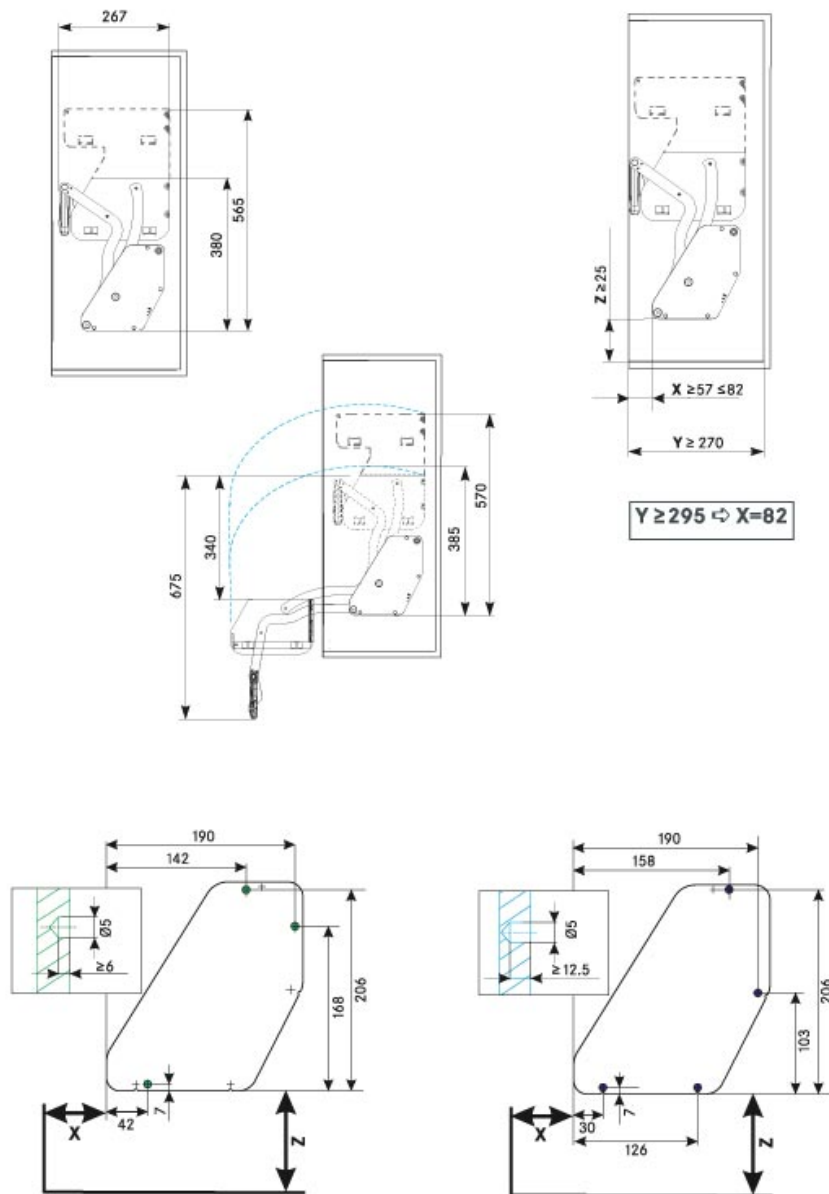

# ETAGÈRE ESCAMOTABLE IMOVE 2 NIVEAUX

KESSEBOHMER

 KESSEBÖHMER

<https://www.socomenal.com/etagere-escamotable-imove-2-niveaux-p56877>

Tel : 03 88 78 96 96

Fax : 02 43 30 26 16

[www.socomenal.com](http://www.socomenal.com)