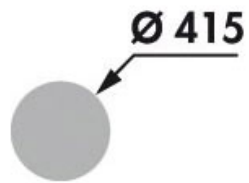

EVIER 1 CUVE RONDE

SCHOCK

SCHOCK
HANDMADE IN GERMANY

<https://www.socomenal.com/evier-1-cuve-ronde-p58448>

Tel : 03 88 78 96 96

Fax : 02 43 30 26 16

www.socomenal.com