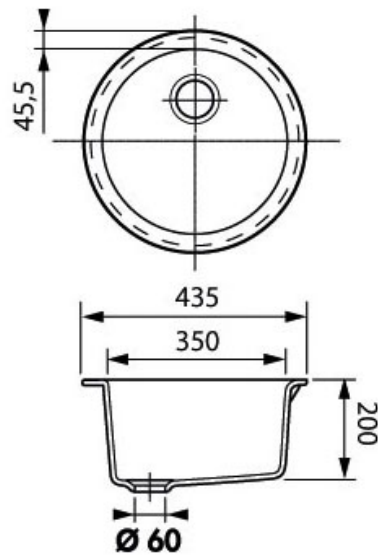

EVIER 1 CUVE RONDE

SCHOCK

SCHOCK
HANDMADE IN GERMANY

<https://www.socomenal.com/evier-1-cuve-ronde-p58448>

Tel : 03 88 78 96 96

Fax : 02 43 30 26 16

www.socomenal.com

EVIER 1 CUVE RONDE