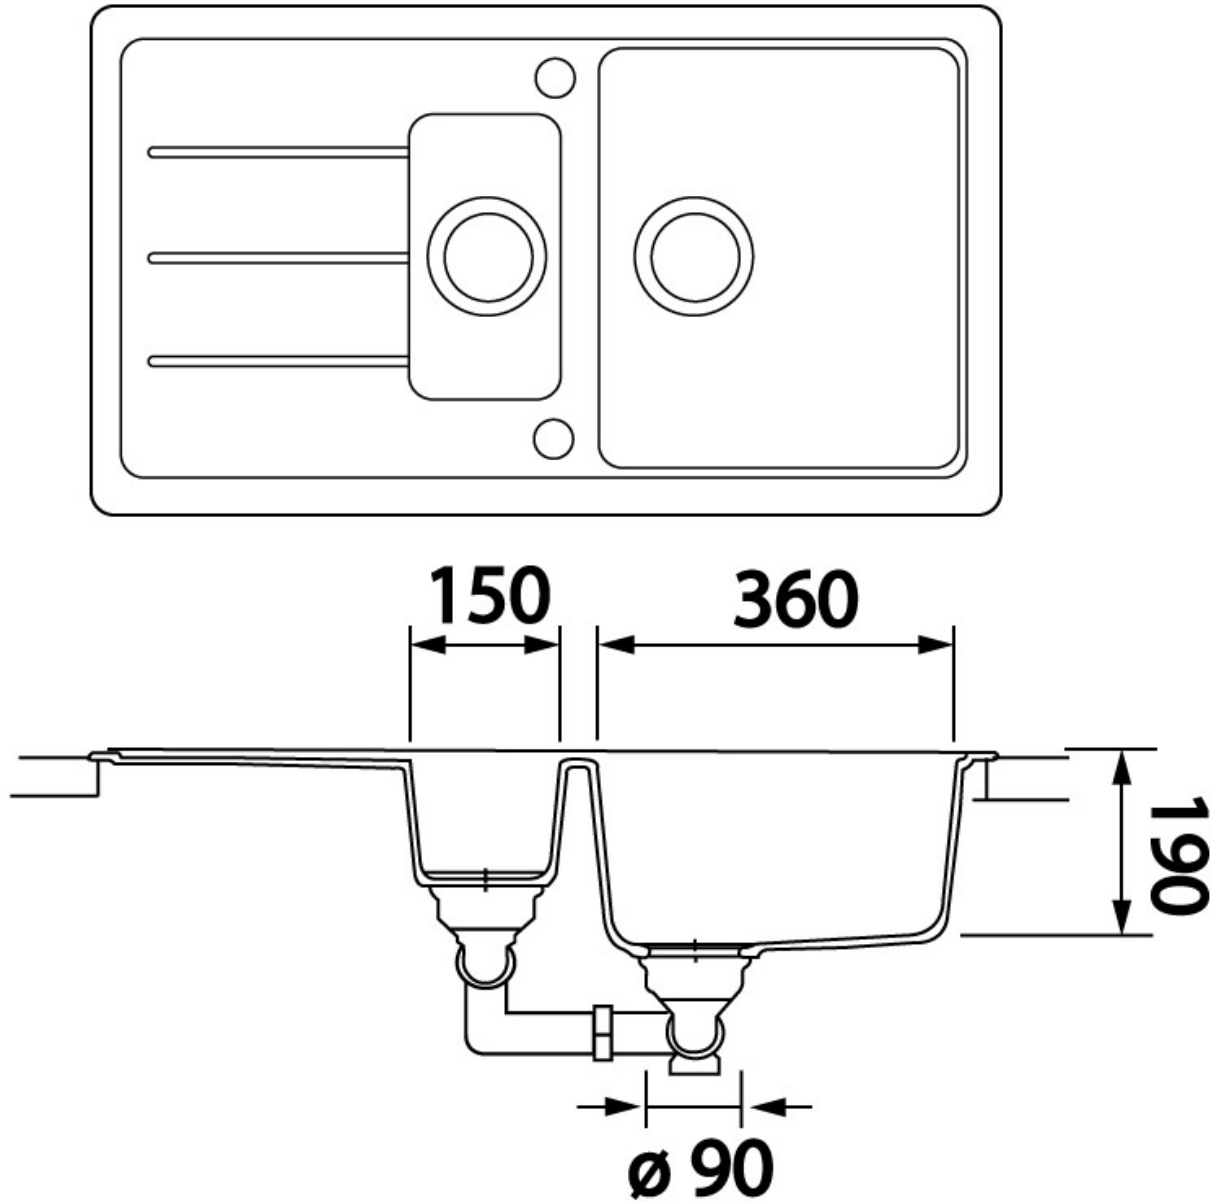

# EVIER BERLIN - 1 BAC 1/2 ET 1 ÉGOUTTOIR

SCHOCK

**SCHOCK**  
HANDMADE IN GERMANY

<https://www.socomenal.com/evier-berlin---1-bac-1-2-et-1-egouttoir-p58976>

Tel : 03 88 78 96 96

Fax : 02 43 30 26 16

[www.socomenal.com](http://www.socomenal.com)