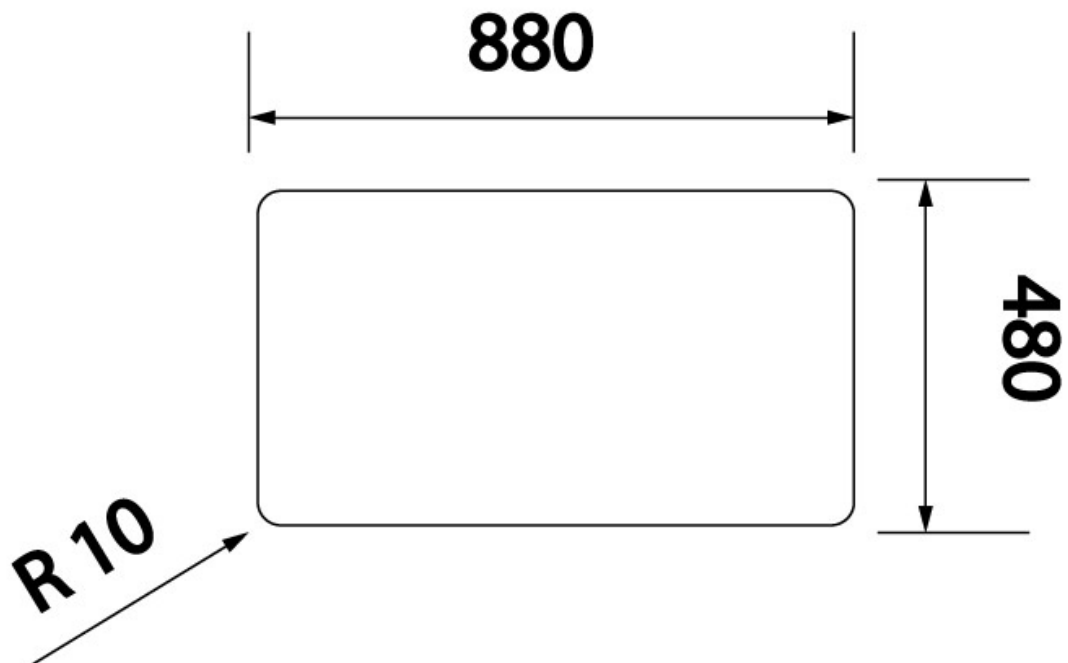

# EVIER BERLIN - 1 BAC 1/2 ET 1 ÉGOUTTOIR

SCHOCK

**SCHOCK**  
HANDMADE IN GERMANY

<https://www.socomenal.com/evier-berlin---1-bac-1-2-et-1-egouttoir-p58976>

Tel : 03 88 78 96 96

Fax : 02 43 30 26 16

[www.socomenal.com](http://www.socomenal.com)