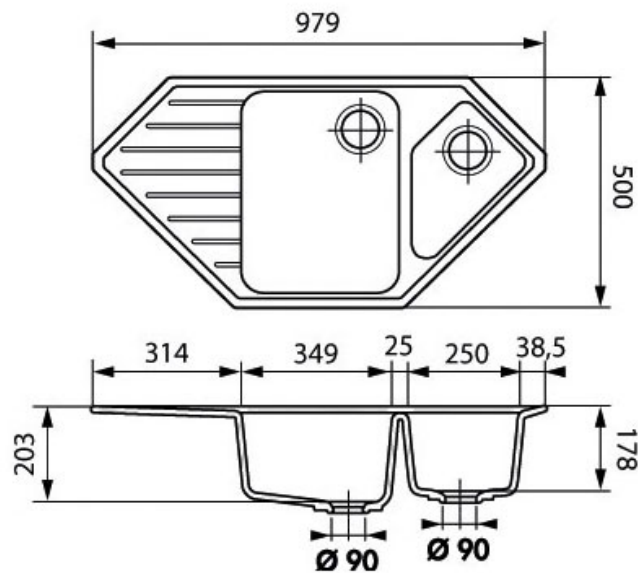

EVIER D'ANGLE 1 BAC 1/2 ET 1 PETIT ÉGOUTTOIR

SCHOCK

SCHOCK
HANDMADE IN GERMANY

<https://www.socomenal.com/evier-d-angle-1-bac-1-2-et-1-petit-egouttoir-p57678>

Tel : 03 88 78 96 96

Fax : 02 43 30 26 16

www.socomenal.com