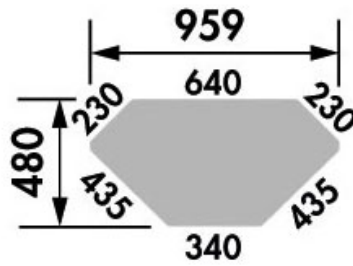

EVIER D'ANGLE 1 BAC 1/2 ET 1 PETIT ÉGOUTTOIR

SCHOCK

SCHOCK
HANDMADE IN GERMANY

<https://www.socomenal.com/evier-d-angle-1-bac-1-2-et-1-petit-egouttoir-p57678>

Tel : 03 88 78 96 96

Fax : 02 43 30 26 16

www.socomenal.com