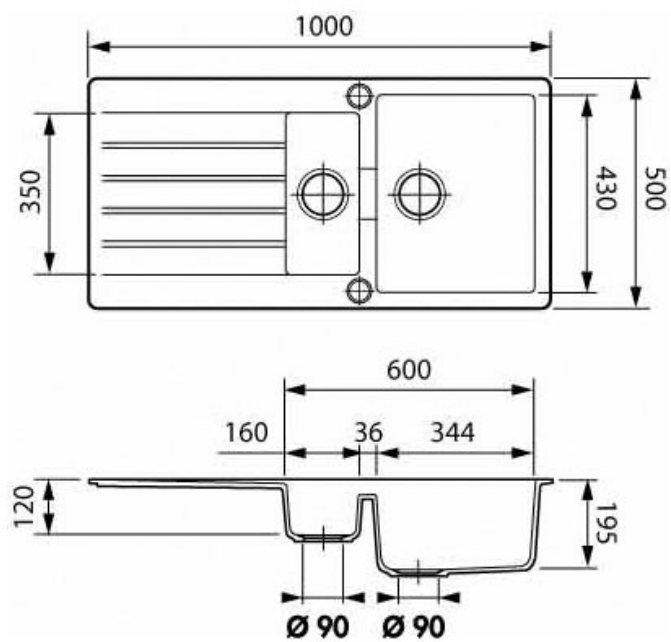

# EVIER SIGNUS - 1 BAC 1/2 ET 1 ÉGOUTTOIR

SCHOCK

**SCHOCK**  
HANDMADE IN GERMANY

<https://www.socomenal.com/evier-signus---1-bac-1-2-et-1-egouttoir-p58817>

Tel : 03 88 78 96 96

Fax : 02 43 30 26 16

[www.socomenal.com](http://www.socomenal.com)