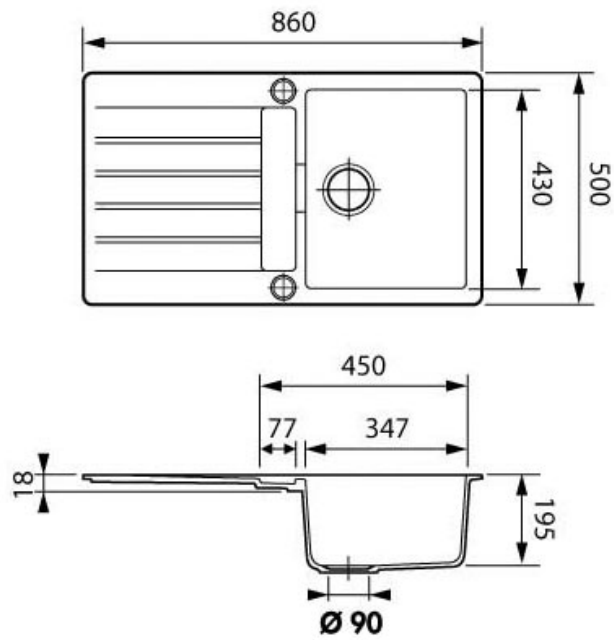

# EVIER SIGNUS - 1 BAC ET 1 ÉGOUTTOIR

SCHOCK

**SCHOCK**  
HANDMADE IN GERMANY

<https://www.socomenal.com/evier-signus---1-bac-et-1-egouttoir-p58816>

Tel : 03 88 78 96 96

Fax : 02 43 30 26 16

[www.socomenal.com](http://www.socomenal.com)