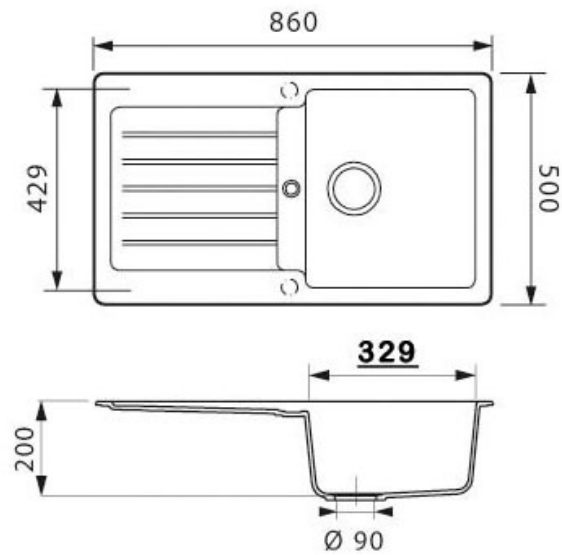

EVIER TYPOS - 1 BAC ET 1 ÉGOUTTOIR

SCHOCK

SCHOCK
HANDMADE IN GERMANY

<https://www.socomenal.com/evier-typos---1-bac-et-1-egouttoir-p57078>

Tel : 03 88 78 96 96

Fax : 02 43 30 26 16

www.socomenal.com

EVIER TYPOS - 1 BAC ET 1 ÉGOUTTOIR