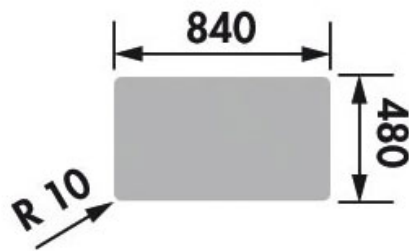

EVIER TYPOS - 1 BAC ET 1 ÉGOUTTOIR

SCHOCK

SCHOCK
HANDMADE IN GERMANY

<https://www.socomenal.com/evier-typos---1-bac-et-1-egouttoir-p57078>

Tel : 03 88 78 96 96

Fax : 02 43 30 26 16

www.socomenal.com