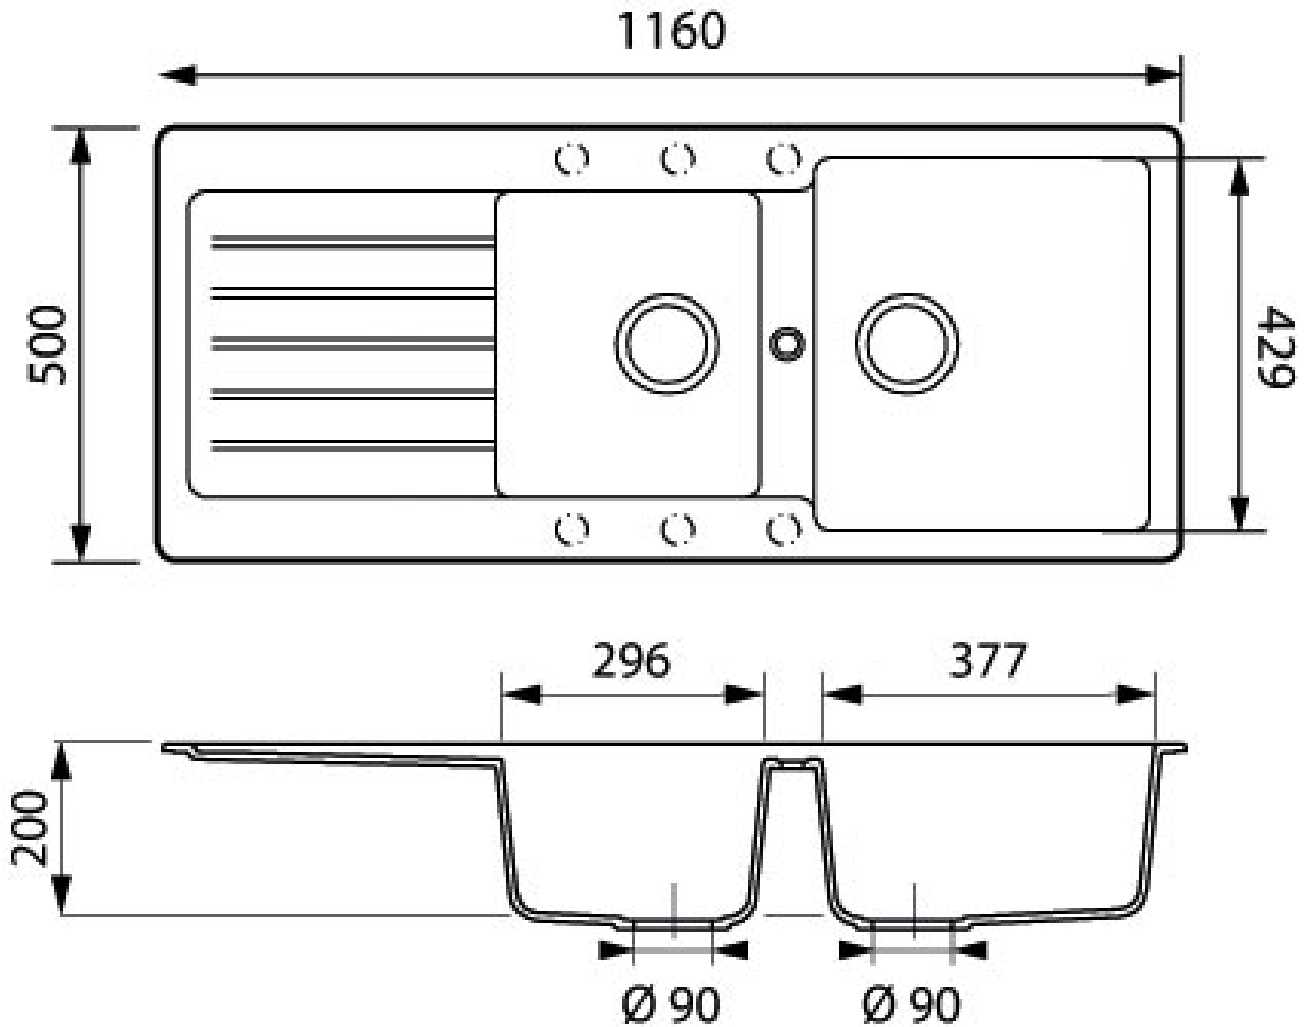

EVIER TYPOS - 2 BACS ET 1 ÉGOUTTOIR

SCHOCK

SCHOCK
HANDMADE IN GERMANY

<https://www.socomenal.com/evier-typos---2-bacs-et-1-egouttoir-p58445>

Tel : 03 88 78 96 96

Fax : 02 43 30 26 16

www.socomenal.com

EVIER TYPOS - 2 BACS ET 1 ÉGOUTTOIR