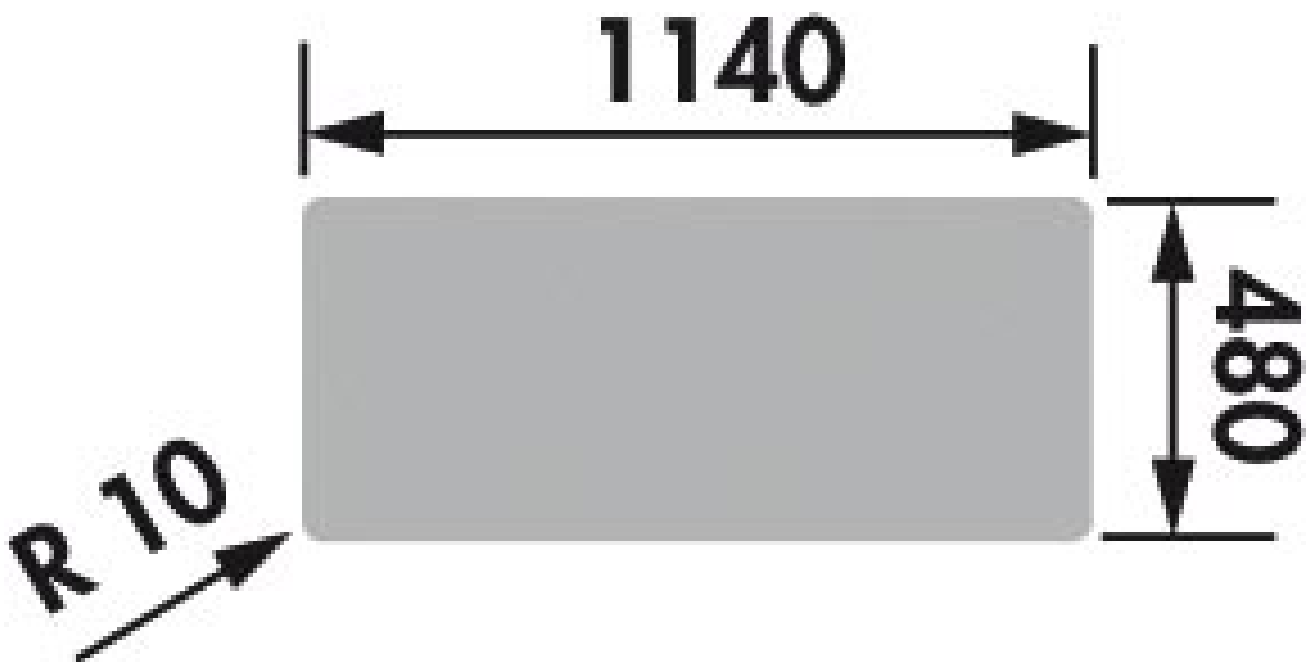

EVIER TYPOS - 2 BACS ET 1 ÉGOUTTOIR

SCHOCK

SCHOCK
HANDMADE IN GERMANY

<https://www.socomenal.com/evier-typos---2-bacs-et-1-egouttoir-p58445>

Tel : 03 88 78 96 96

Fax : 02 43 30 26 16

www.socomenal.com