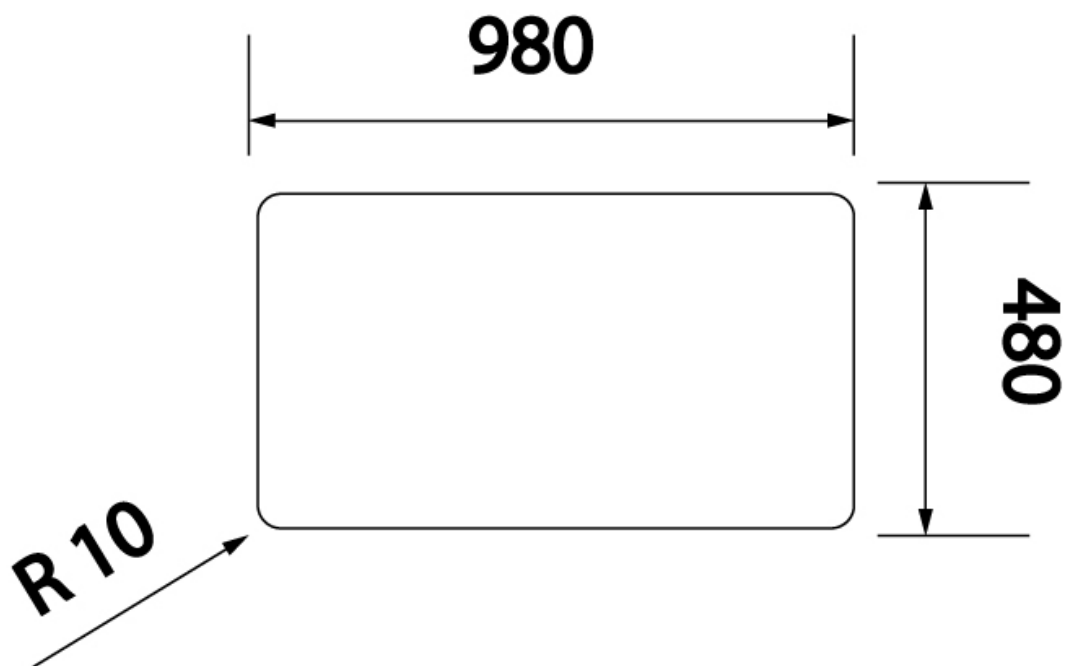

EVIER TYPOS 1 BAC 1/2 ET 1 ÉGOUTTOIR

SCHOCK

SCHOCK
HANDMADE IN GERMANY

<https://www.socomenal.com/evier-typos-1-bac-1-2-et-1-egouttoir-p58822>

Tel : 03 88 78 96 96

Fax : 02 43 30 26 16

www.socomenal.com