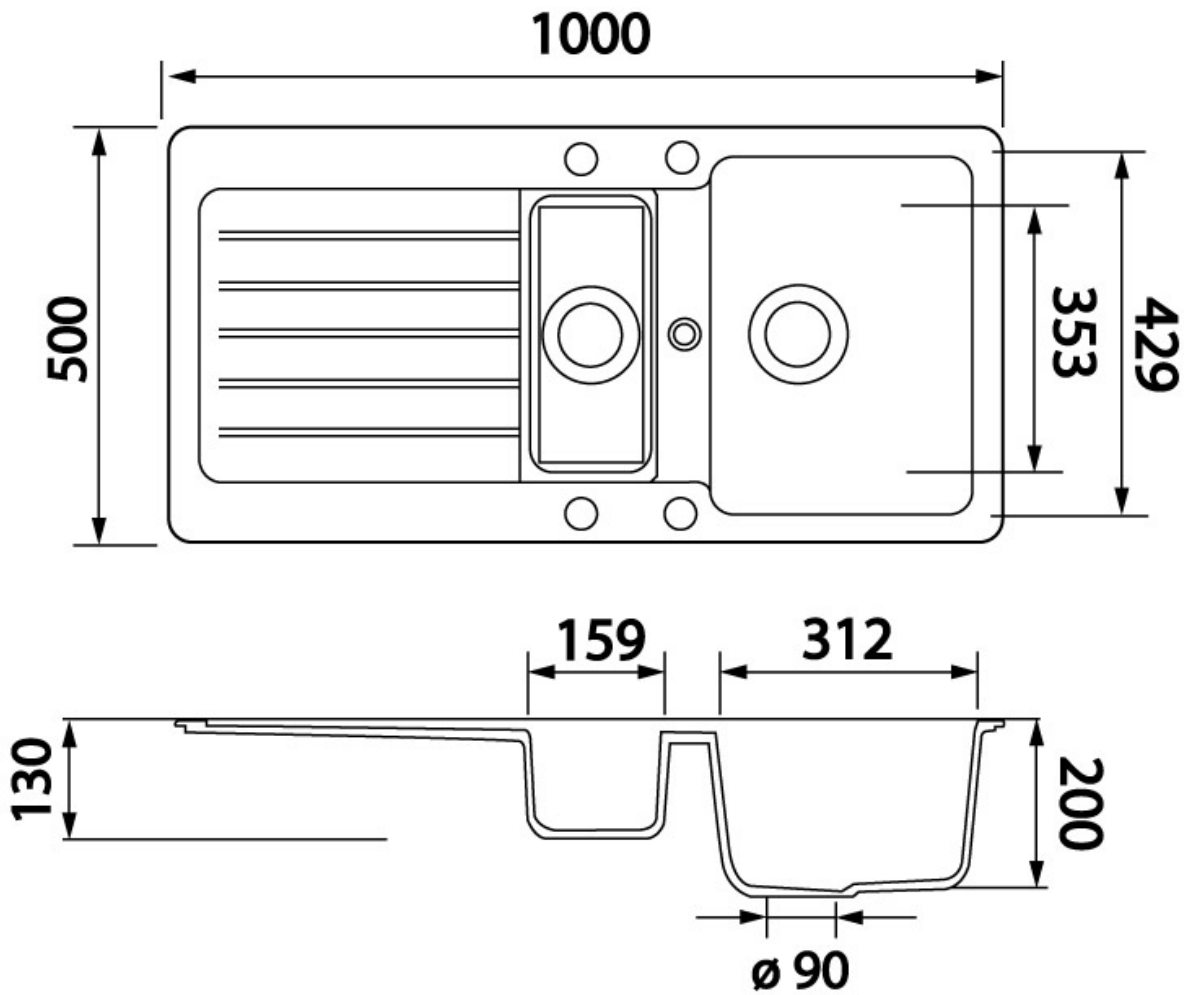

EVIER TYPOS 1 BAC 1/2 ET 1 ÉGOUTTOIR

SCHOCK

SCHOCK
HANDMADE IN GERMANY

<https://www.socomenal.com/evier-typos-1-bac-1-2-et-1-egouttoir-p58822>

Tel : 03 88 78 96 96

Fax : 02 43 30 26 16

www.socomenal.com

EVIER TYPOS 1 BAC 1/2 ET 1 ÉGOUTTOIR