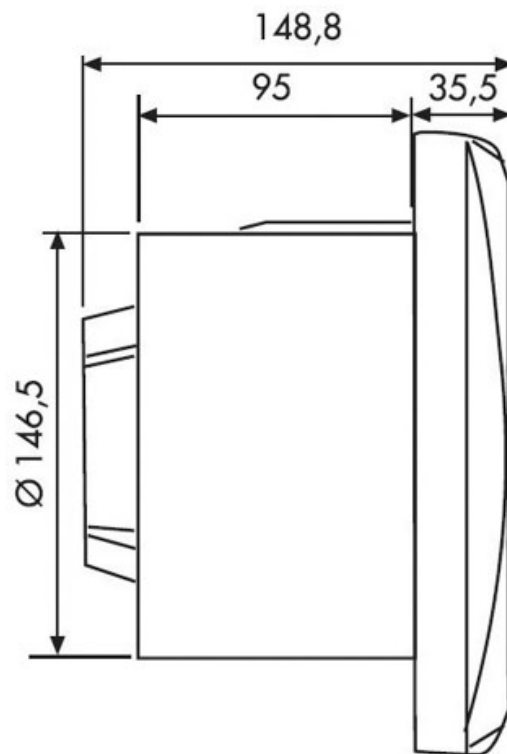

# EXTRACTEUR SILENT 300 STANDARD

S&P

<https://www.socomenal.com/extracteur-silent-300-standard-p7766>

Tel : 03 88 78 96 96

Fax : 02 43 30 26 16

[www.socomenal.com](http://www.socomenal.com)