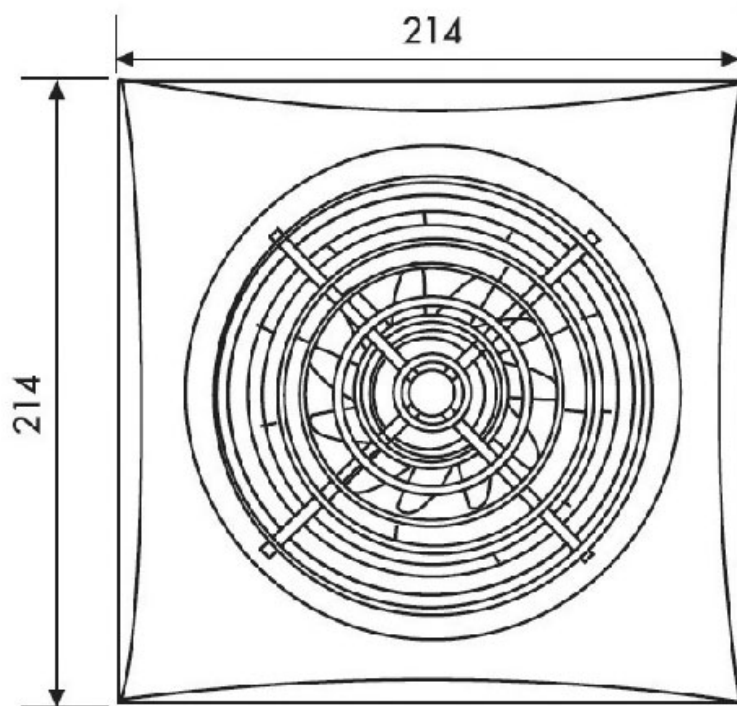

# EXTRACTEUR SILENT 300 STANDARD

S&P

<https://www.socomenal.com/extracteur-silent-300-standard-p7766>

Tel : 03 88 78 96 96

Fax : 02 43 30 26 16

[www.socomenal.com](http://www.socomenal.com)