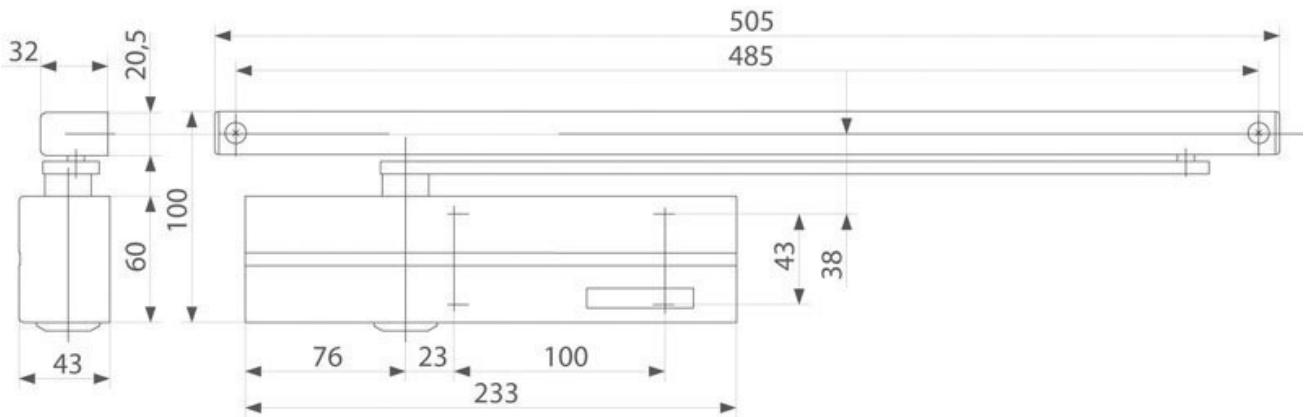

# FERME PORTE AVEC BRAS COULISSANT DC135

VACHETTE

 Vachette  
ASSA ABLOY

<https://www.socomenal.com/ferme-porte-avec-bras-coulissant-dc135-p57062>

Tel : 03 88 78 96 96

Fax : 02 43 30 26 16

[www.socomenal.com](http://www.socomenal.com)