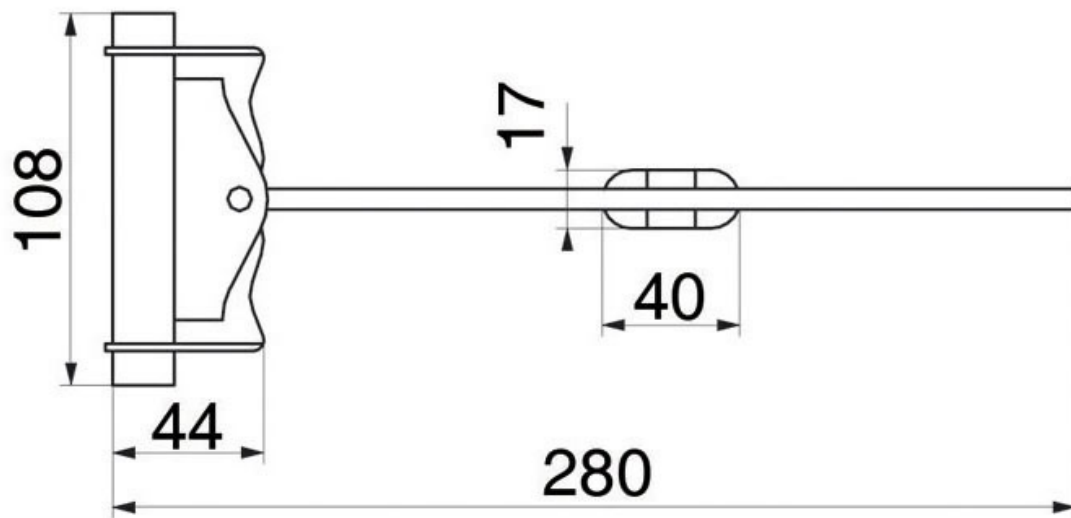

FERME PORTE AVEC TIGE

THIRARD

<https://www.socomenal.com/ferme-porte-avec-tige-p55362>

Tel : 03 88 78 96 96

Fax : 02 43 30 26 16

www.socomenal.com