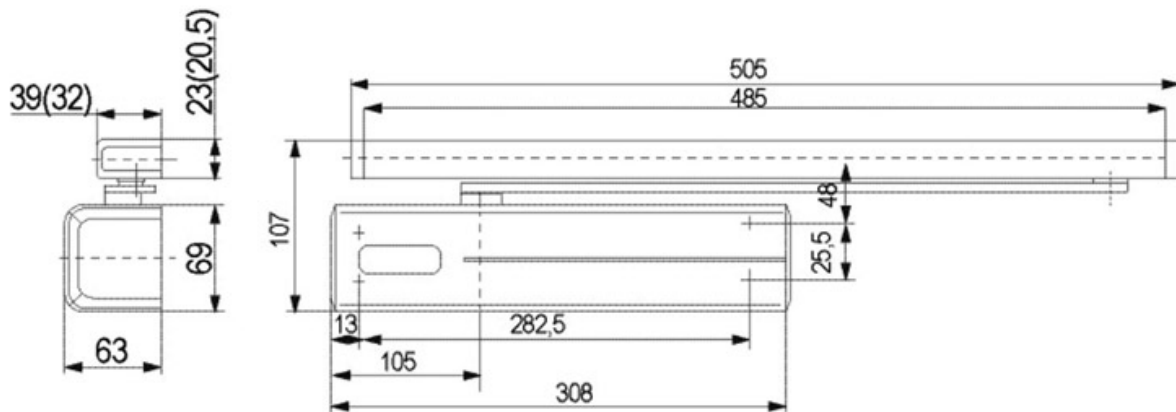

FERME PORTE BRAS COULISSANT DC340

VACHETTE

 Vachette
ASSA ABLOY

<https://www.socomenal.com/ferme-porte-bras-coulissant-dc340-p64737>

Tel : 03 88 78 96 96

Fax : 02 43 30 26 16

www.socomenal.com