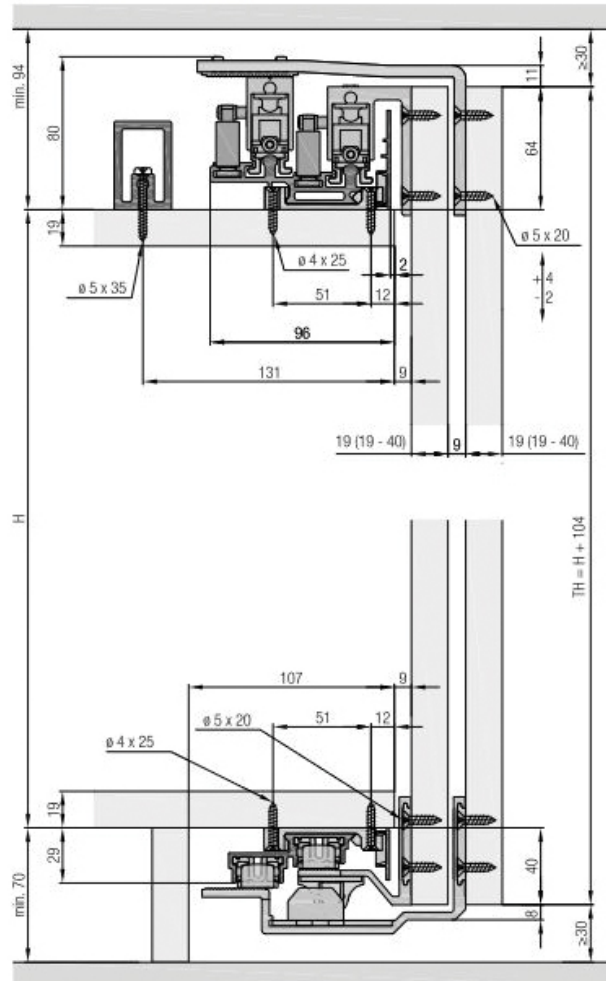

Exemples de montage

<https://www.socomenal.com/ferrure-combino-65-h-fs-ol-p64654>