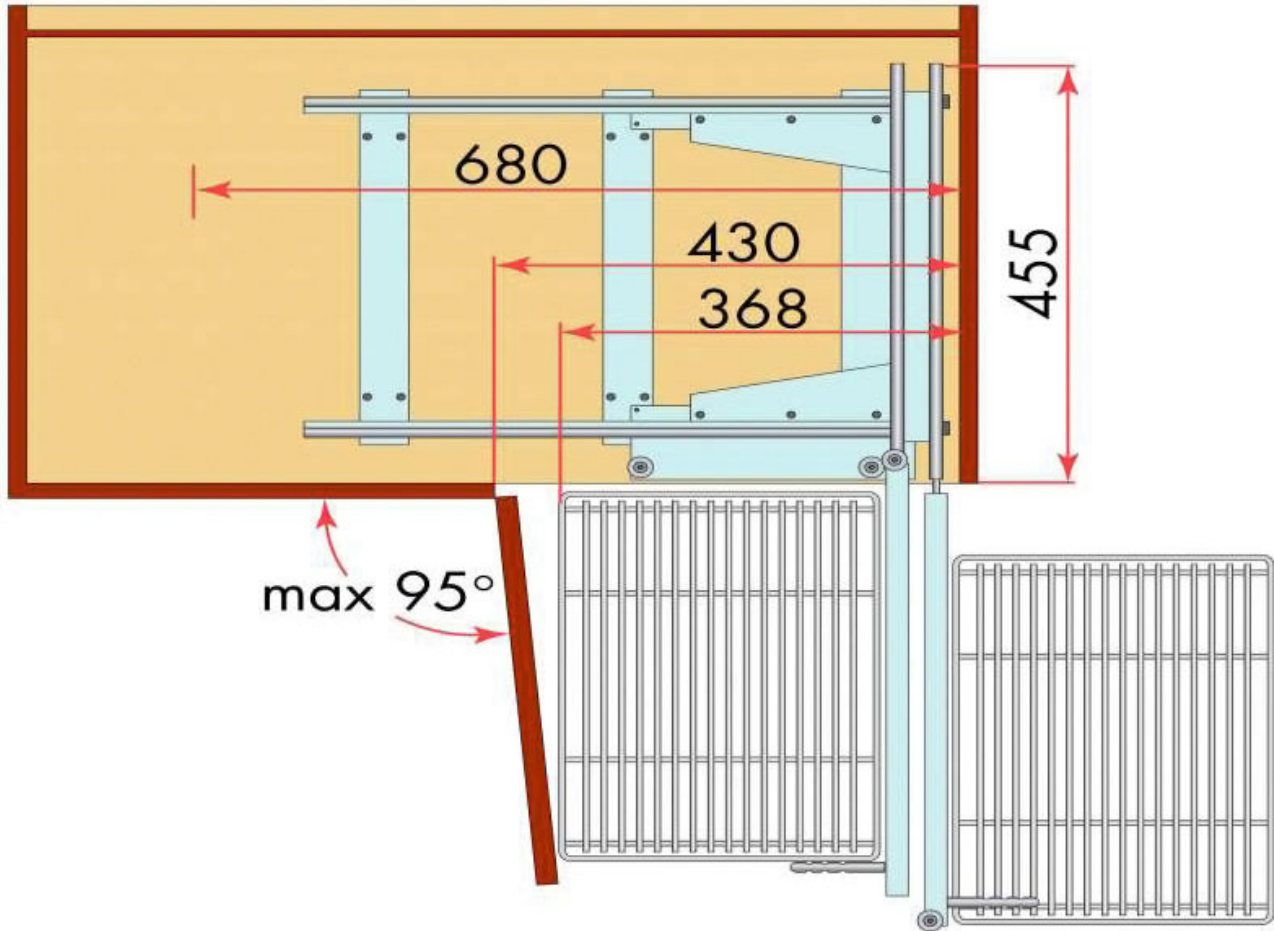

FERRURE D'ANGLE AVEC CORBEILLES

ITAR

<https://www.socomenal.com/ferrure-d-angle-avec-corbeilles-p59733>

Tel : 03 88 78 96 96

Fax : 02 43 30 26 16

www.socomenal.com

FERRURE D'ANGLE AVEC CORBEILLES

ITAR