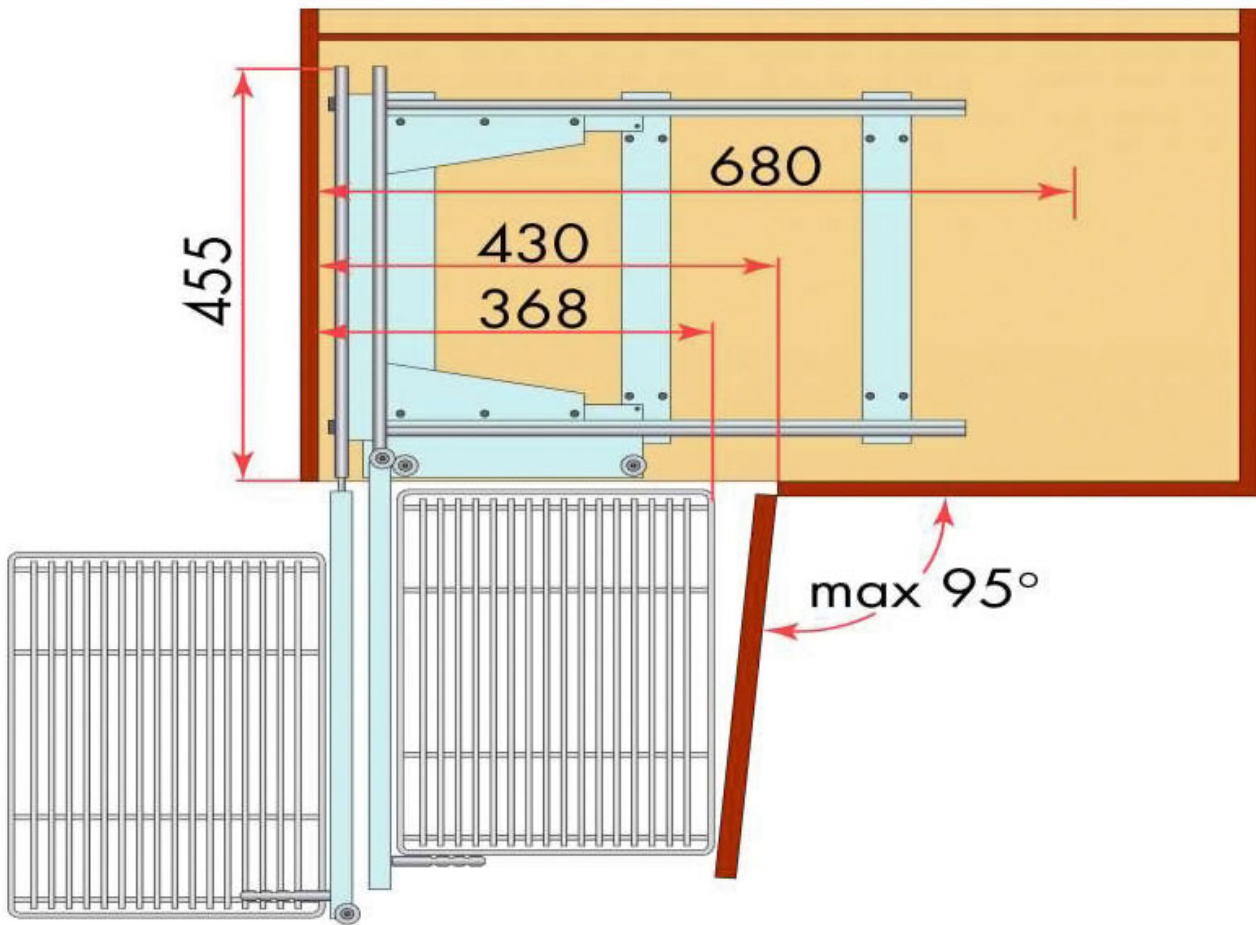

FERRURE D'ANGLE AVEC CORBEILLES

ITAR

<https://www.socomenal.com/ferrure-d-angle-avec-corbeilles-p59733>

Tel : 03 88 78 96 96

Fax : 02 43 30 26 16

www.socomenal.com

FERRURE D'ANGLE AVEC CORBEILLES

ITAR