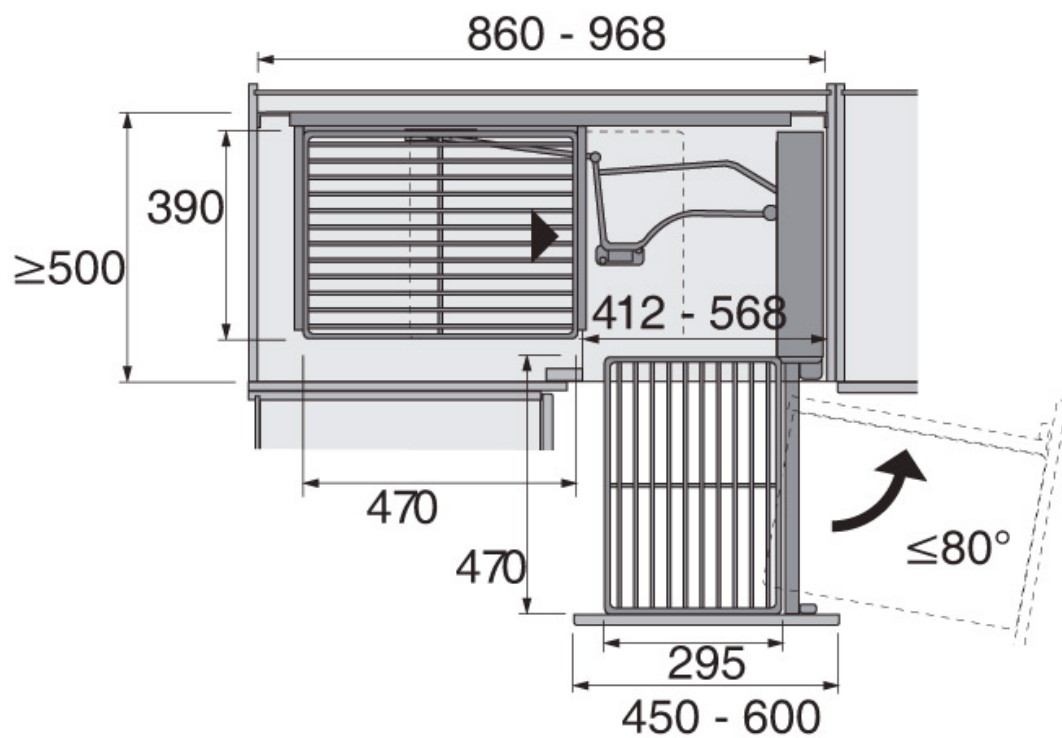

FERRURE D'ANGLE MAGIC CORNER ARENA STYLE

KESSEBOHMER

KESSEBOHMER

<https://www.socomenal.com/ferrure-d-angle-magic-corner-arena-style--p64147>

Tel : 03 88 78 96 96

Fax : 02 43 30 26 16

www.socomenal.com