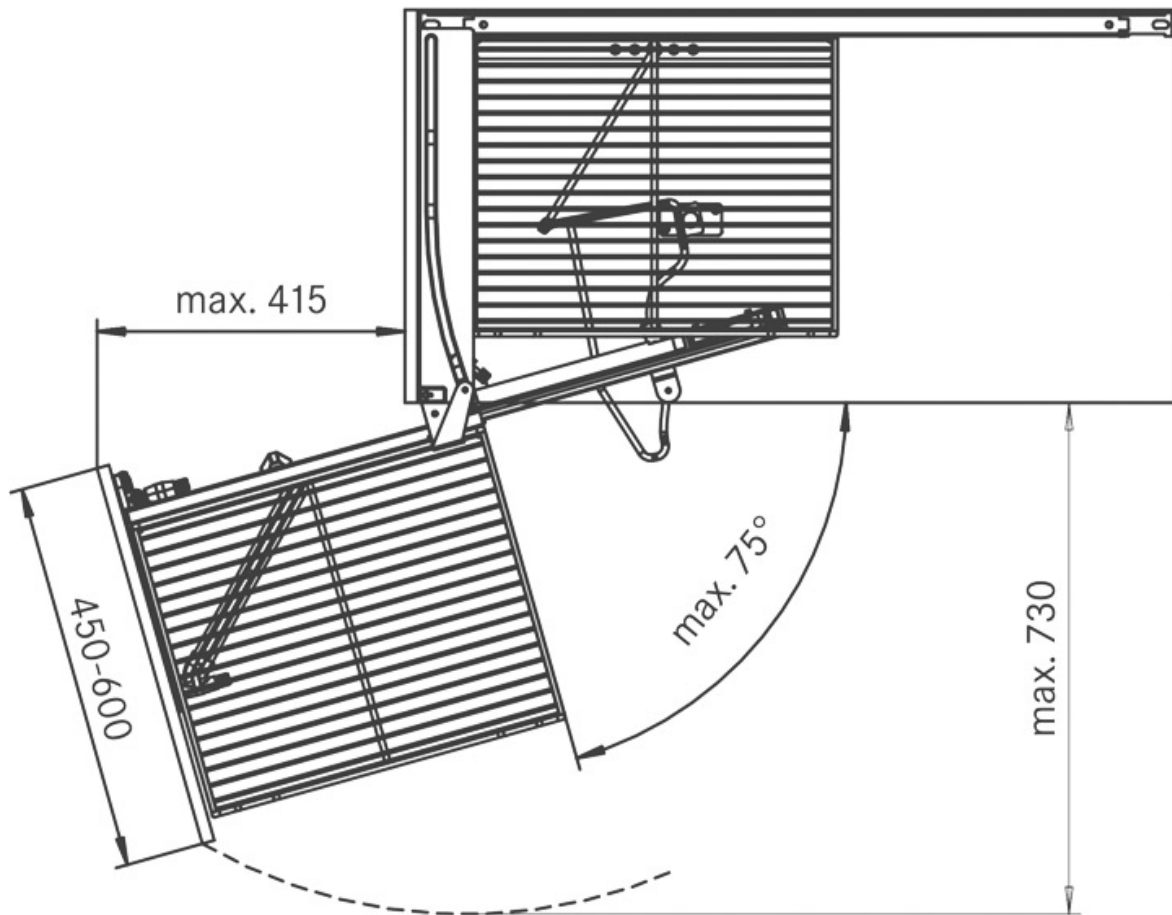

FERRURE D'ANGLE MAGIC CORNER ARENA STYLE

KESSEBOHMER

 KESSEBÖHMER

<https://www.socomenal.com/ferrure-d-angle-magic-corner-arena-style--p64147>

Tel : 03 88 78 96 96

Fax : 02 43 30 26 16

www.socomenal.com

FERRURE D'ANGLE MAGIC CORNER ARENA STYLE