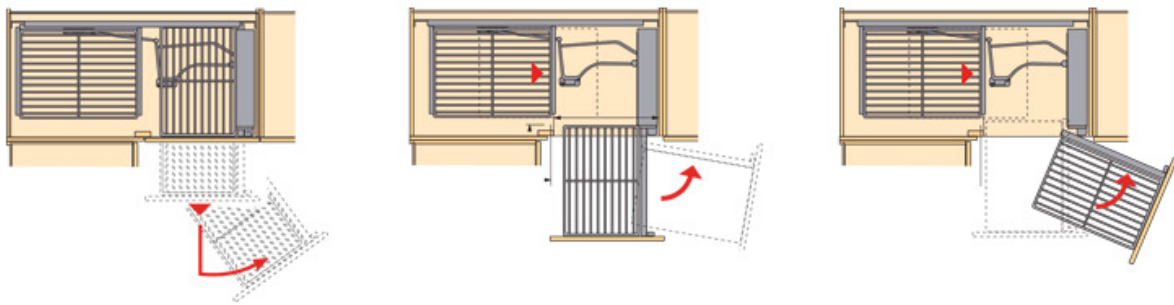

FERRURE D'ANGLE MAGIC CORNER ARENA STYLE

KESSEBOHMER

KESSEBÖHMER

<https://www.socomenal.com/ferrure-d-angle-magic-corner-arena-style--p64147>

Tel : 03 88 78 96 96

Fax : 02 43 30 26 16

www.socomenal.com