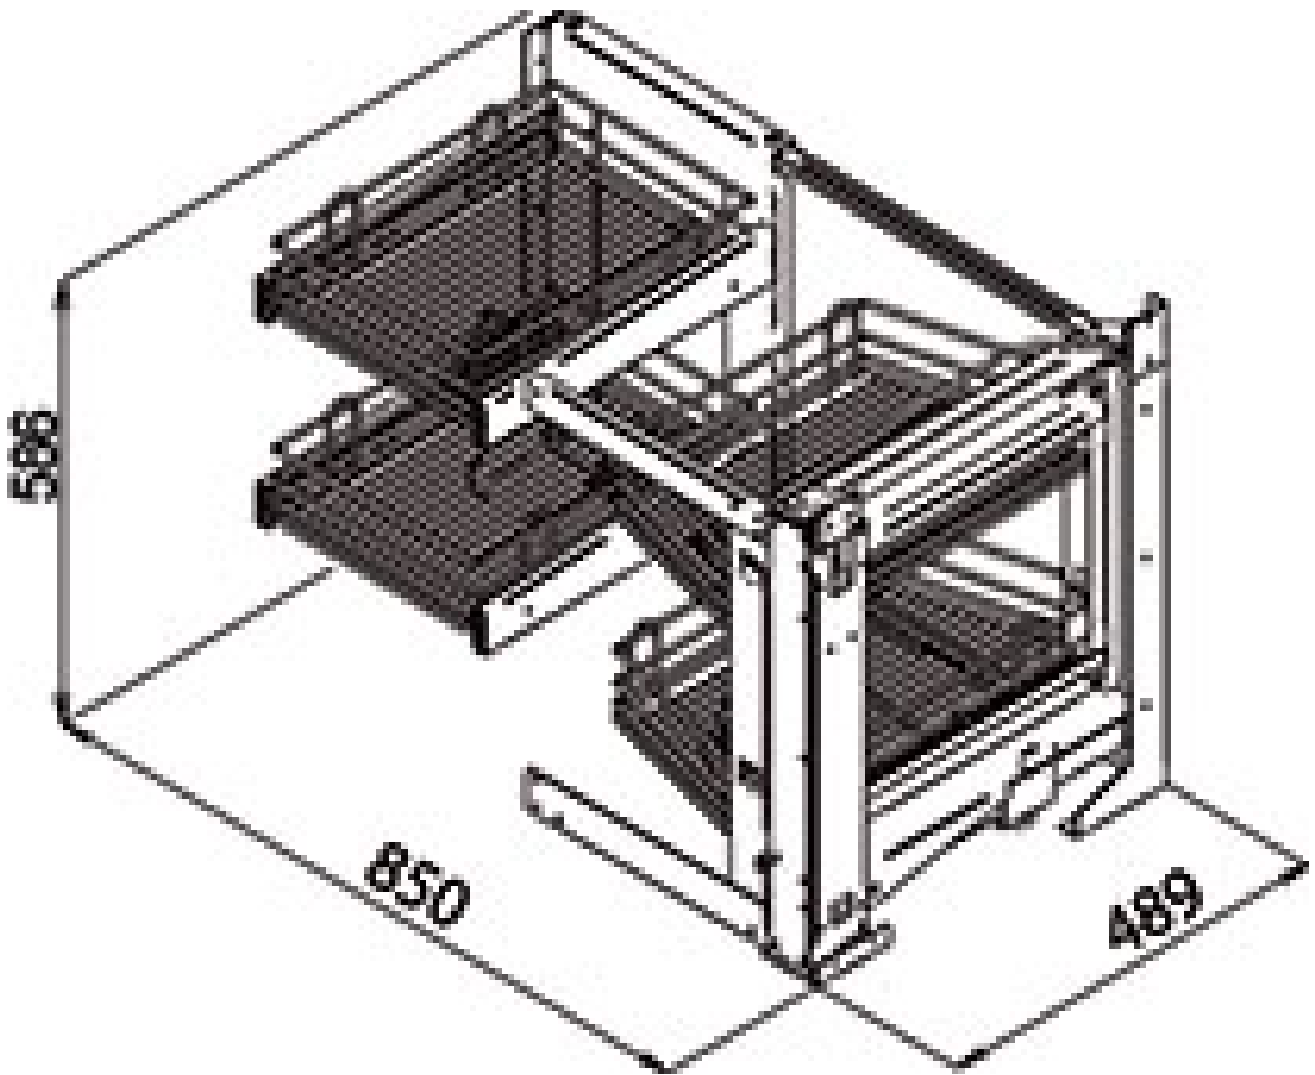

Ferrures d'angle

Choix du sens

<https://www.socomenal.com/ferrure-d-angle-smart-corner-extractible-p10594>

FERRURE D'ANGLE SMART CORNER EXTRACTIBLE

VIBO

VIBO
Design your space

<https://www.socomenal.com/ferrure-d-angle-smart-corner-extractible-p10594>

Tel : 03 88 78 96 96

Fax : 02 43 30 26 16

www.socomenal.com

FERRURE D'ANGLE SMART CORNER EXTRACTIBLE

VIBO

VIBO
Design your space

<https://www.socomenal.com/ferrure-d-angle-smart-corner-extractible-p10594>

Tel : 03 88 78 96 96