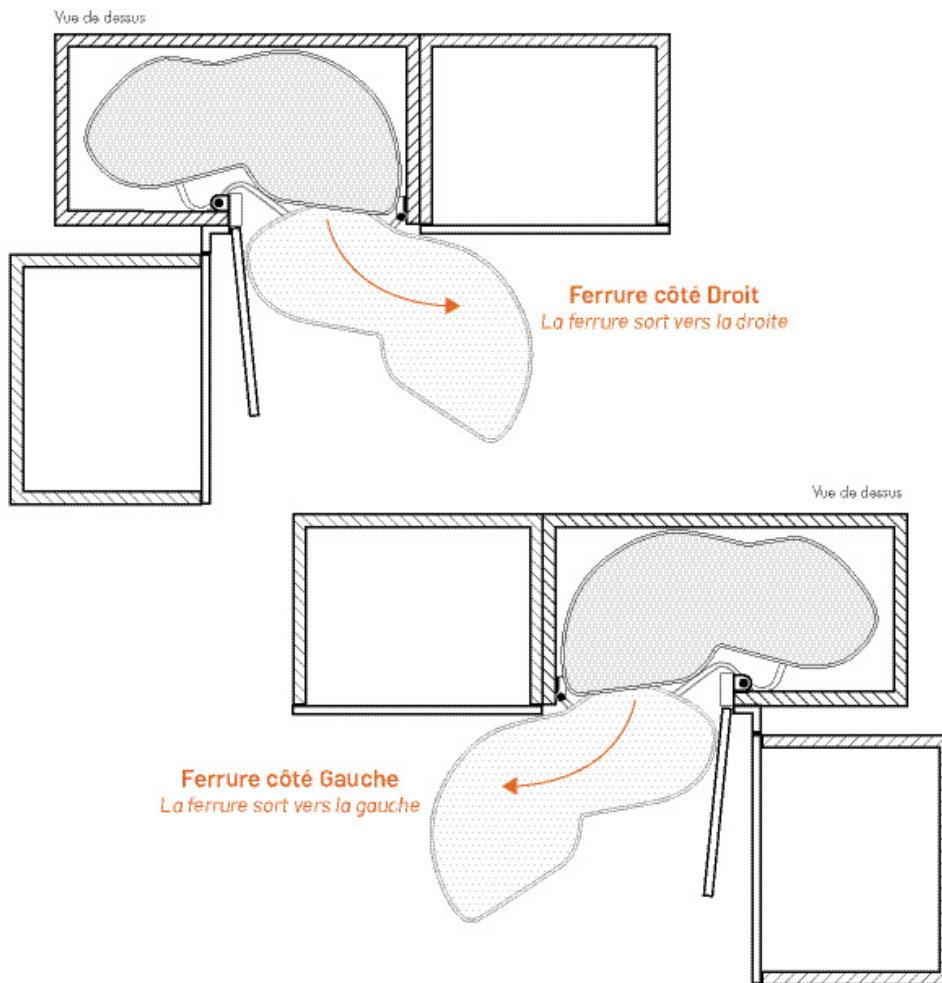

Ferrures d'angle

Choix du sens

<https://www.socomenal.com/ferrure-d-angle-smart-corner-extractible-p10594>

FERRURE D'ANGLE SMART CORNER EXTRACTIBLE

VIBO

VIBO
Design your space

<https://www.socomenal.com/ferrure-d-angle-smart-corner-extractible-p10594>

Tel : 03 88 78 96 96

Fax : 02 43 30 26 16

www.socomenal.com

FERRURE D'ANGLE SMART CORNER EXTRACTIBLE

VIBO

VIBO
Design your space

<https://www.socomenal.com/ferrure-d-angle-smart-corner-extractible-p10594>

Tel : 03 88 78 96 96