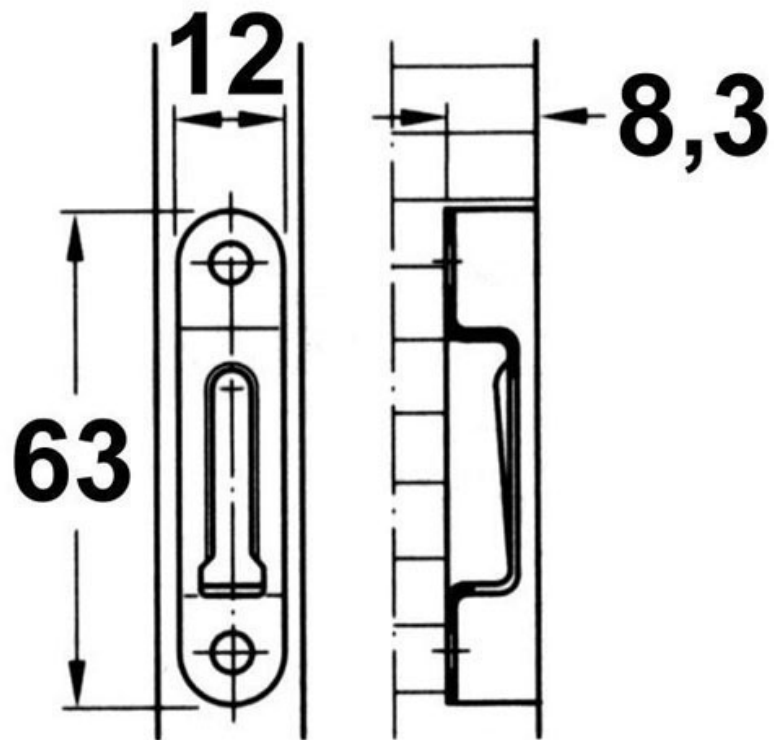

FERRURE D'ASSEMBLAGE NORMAL MODULAR

ITAR

<https://www.socomenal.com/ferrure-d-assemblage-p2411>

Tel : 03 88 78 96 96

Fax : 02 43 30 26 16

www.socomenal.com

FERRURE D'ASSEMBLAGE NORMAL MODULAR

ITAR