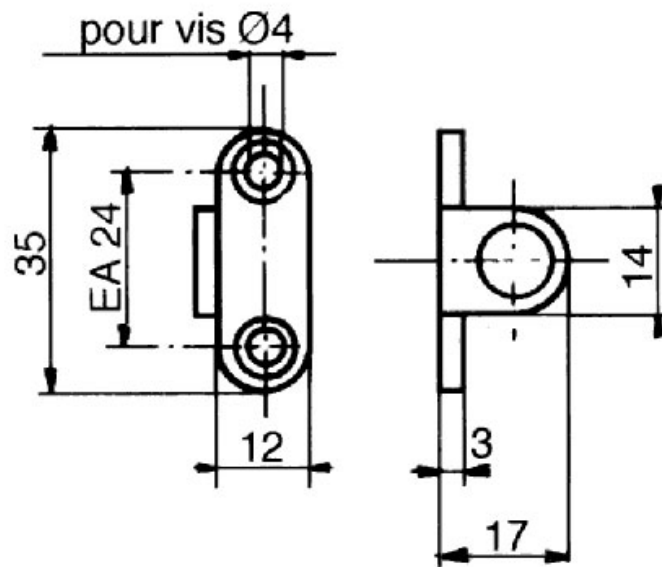

FERRURE D'ASSEMBLAGE POUR HORLOGE

ITAR

<https://www.socomenal.com/ferrure-d-assemblage-pour-horloge-p2423>

Tel : 03 88 78 96 96

Fax : 02 43 30 26 16

www.socomenal.com