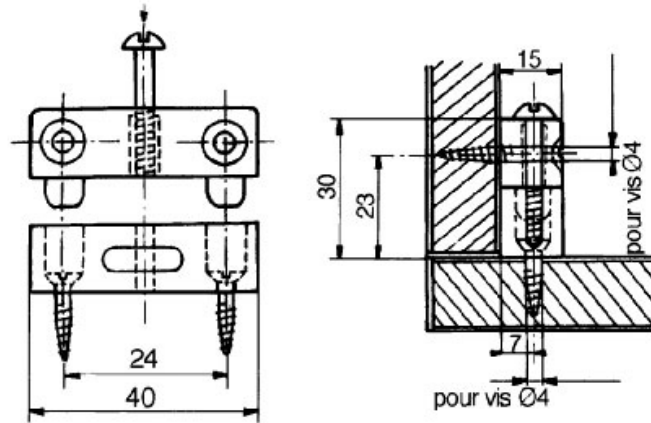

# FERRURE D'ASSEMBLAGE PVC

SERFA

<https://www.socomenal.com/ferrure-d-assemblage-tourillonnante-p2407>

Tel : 03 88 78 96 96

Fax : 02 43 30 26 16

[www.socomenal.com](http://www.socomenal.com)