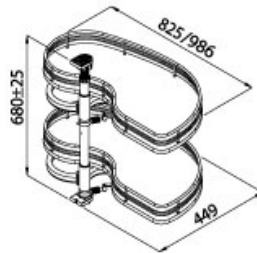

## Ferrures d'angle

Choix du sens

<https://www.socomenal.com/ferrure-dangle-pour-meuble-bas-droit-fly-moon-complet-p10693>

# FERRURE D'ANGLE FLY MOON COMPLET 450

VIBO

**VIBO**  
Design your space

<https://www.socomenal.com/ferrure-dangle-pour-meuble-bas-droit-fly-moon-complet-p10693>

Tel : 03 88 78 96 96

Fax : 02 43 30 26 16

[www.socomenal.com](http://www.socomenal.com)