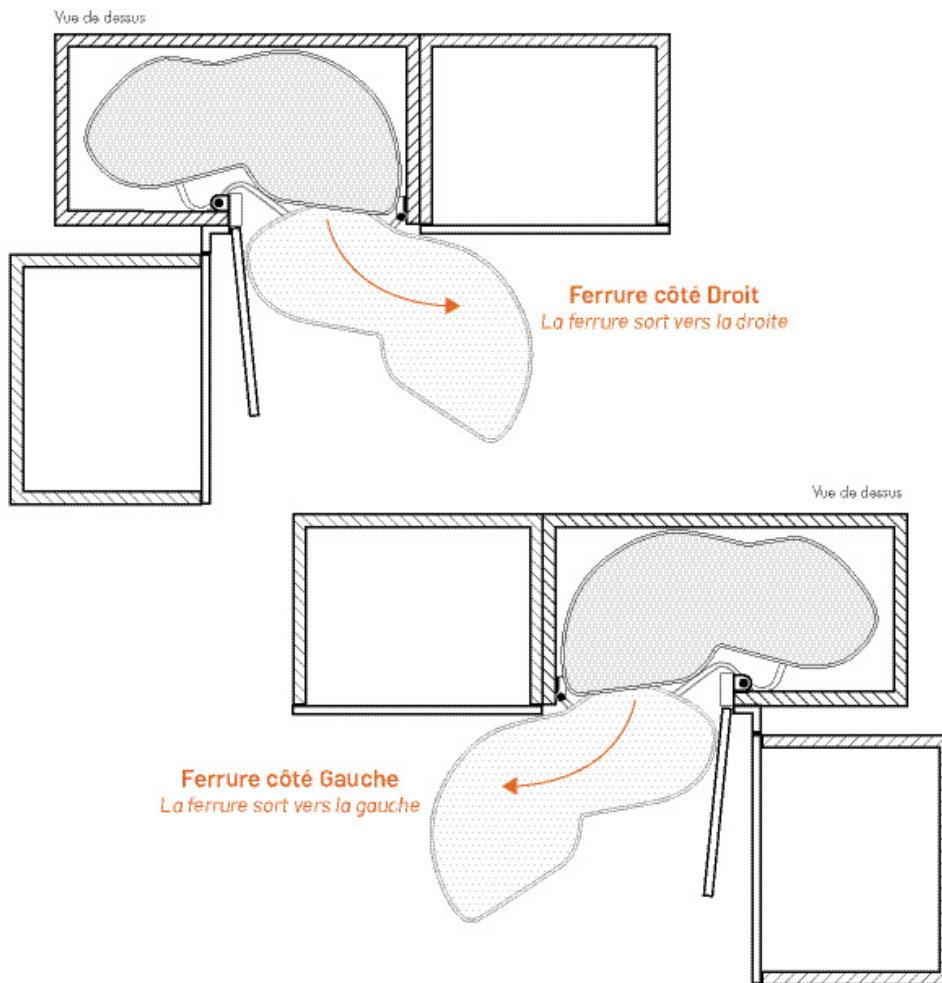

## Ferrures d'angle

Choix du sens

<https://www.socomenal.com/ferrure-dangle-pour-meuble-bas-droit-fly-moon-complet-p10693>

# FERRURE D'ANGLE FLY MOON COMPLET 450

VIBO

**VIBO**  
Design your space

<https://www.socomenal.com/ferrure-dangle-pour-meuble-bas-droit-fly-moon-complet-p10693>

Tel : 03 88 78 96 96

Fax : 02 43 30 26 16

[www.socomenal.com](http://www.socomenal.com)