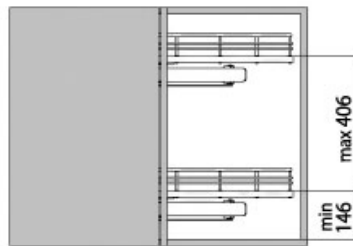

FERRURE D'ANGLE FLY MOON COMPLET 450

VIBO

VIBO
Design your space

<https://www.socomenal.com/ferrure-dangle-pour-meuble-bas-droit-fly-moon-complet-p10693>

Tel : 03 88 78 96 96

Fax : 02 43 30 26 16

www.socomenal.com