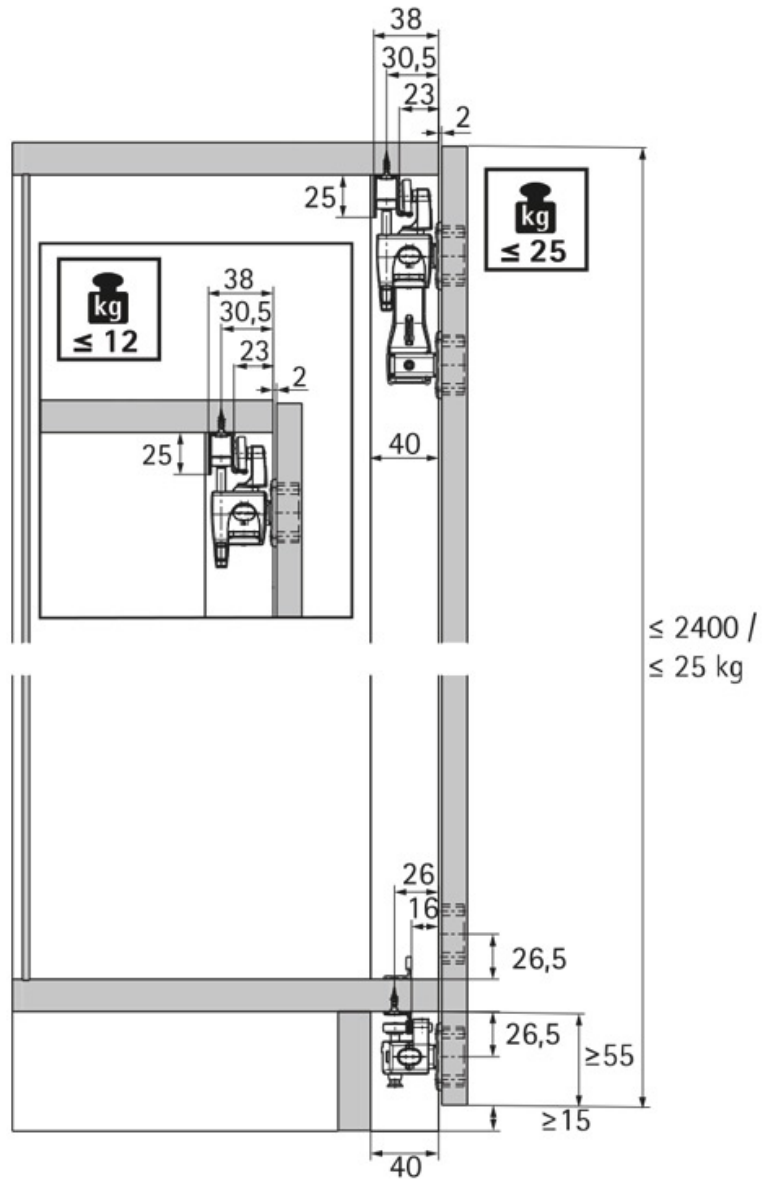

# FERRURE DE BASE WINGLINE L À GUIDAGE BAS (NOUVEAU)

HETTICH

<https://www.socomenal.com/ferrure-de-base-wingline-l-a-guidage-bas-p64565>

Tel : 03 88 78 96 96

Fax : 02 43 30 26 16

[www.socomenal.com](http://www.socomenal.com)