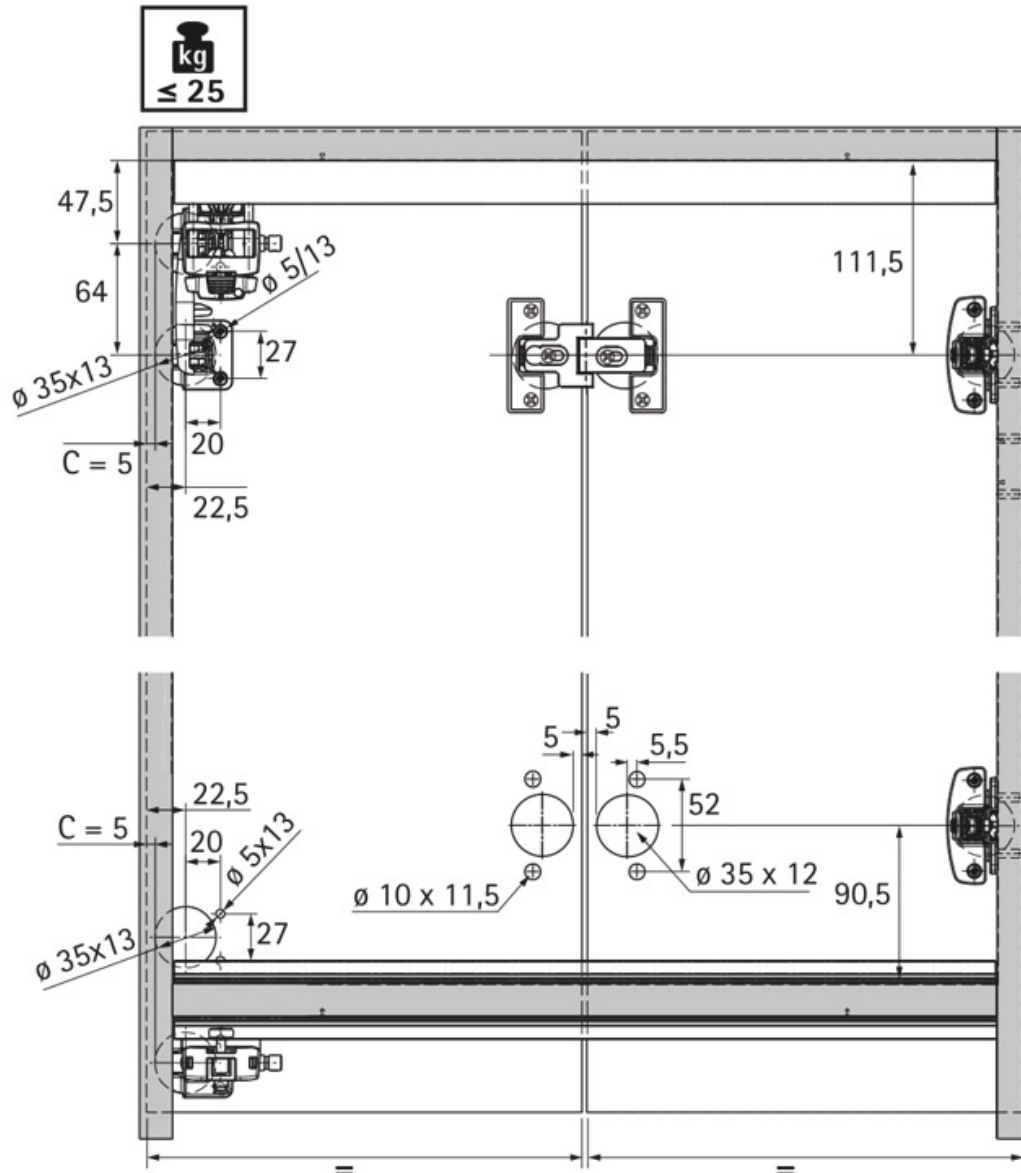

FERRURE DE BASE WINGLINE L À GUIDAGE BAS (NOUVEAU)

HETTICH

<https://www.socomenal.com/ferrure-de-base-wingline-l-a-guidage-bas-p64565>

Tel : 03 88 78 96 96

Fax : 02 43 30 26 16

www.socomenal.com