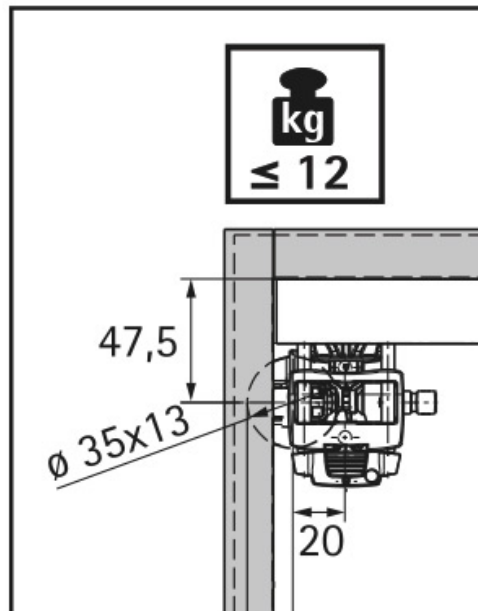

FERRURE DE BASE WINGLINE L SANS GUIDAGE BAS (NOUVEAU)

HETTICH

<https://www.socomenal.com/ferrure-de-base-wingline-l-sans-guidage-bas--nouveau--p64566>

Tel : 03 88 78 96 96

Fax : 02 43 30 26 16

www.socomenal.com