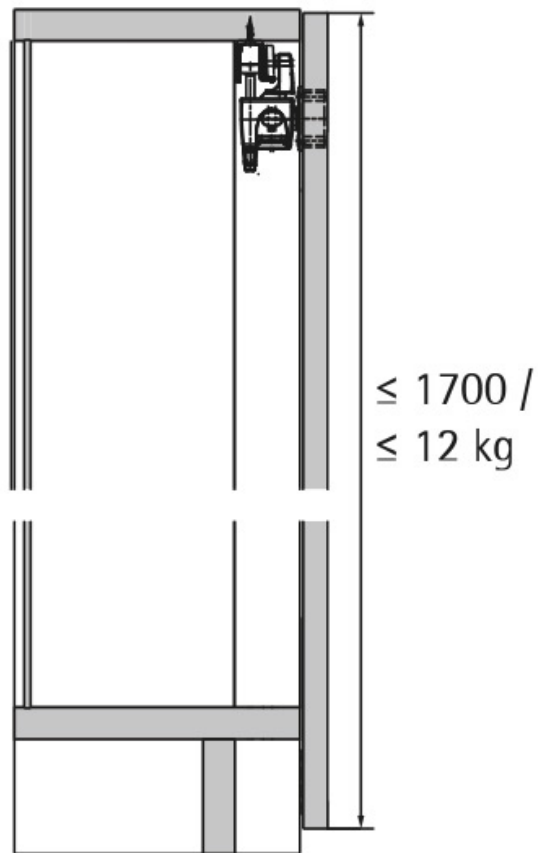

FERRURE DE BASE WINGLINE L SANS GUIDAGE BAS (NOUVEAU)

HETTICH

<https://www.socomenal.com/ferrure-de-base-wingline-l-sans-guidage-bas--nouveau--p64566>

Tel : 03 88 78 96 96

Fax : 02 43 30 26 16

www.socomenal.com