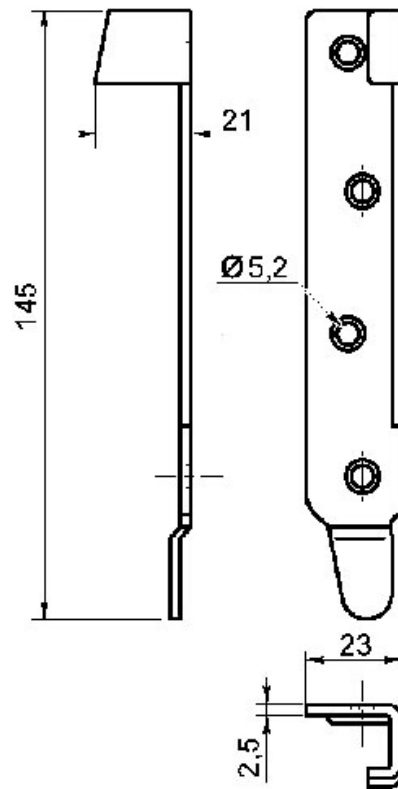

# FERRURE DE LIT

LUDMANN

LUDMANN

<https://www.socomenal.com/ferrure-de-lit-p2467>

Tel : 03 88 78 96 96

Fax : 02 43 30 26 16

[www.socomenal.com](http://www.socomenal.com)