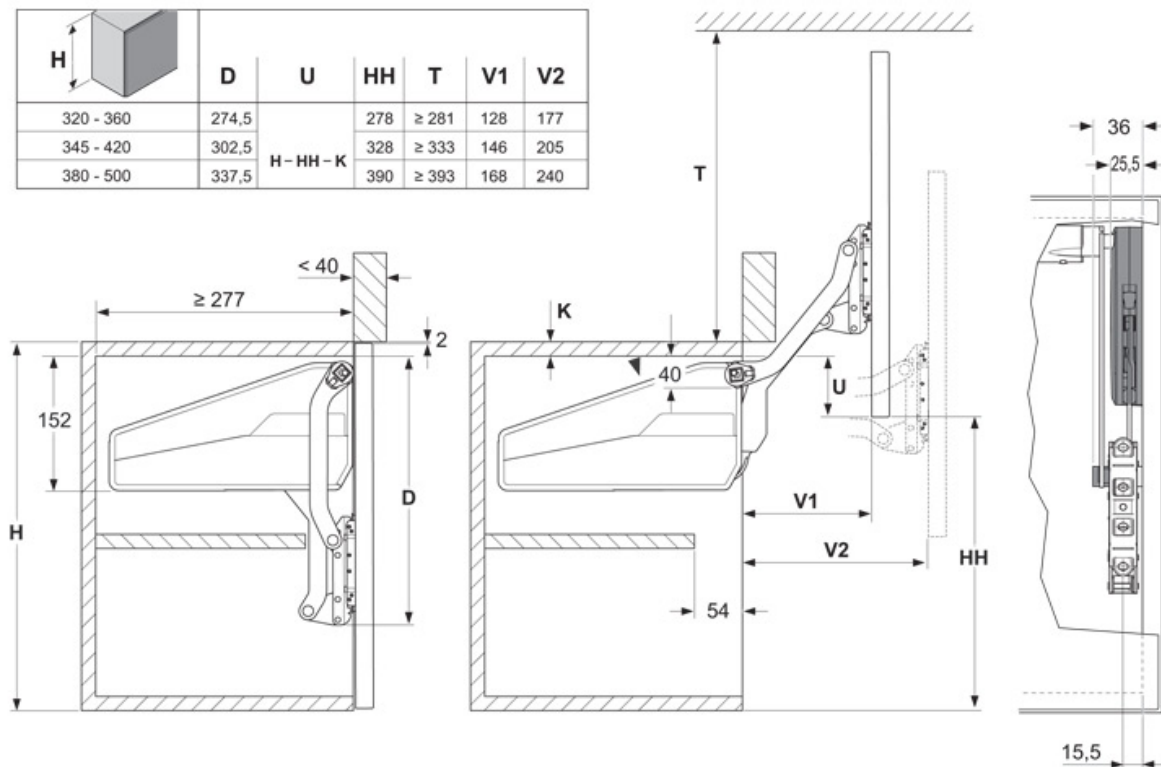

KESSEBOHMER

H	D	U	HH	T	V1	V2
320 - 360	274,5	H-HH-K	278	≥ 281	128	177
345 - 420	302,5		328	≥ 333	146	205
380 - 500	337,5		390	≥ 393	168	240

<https://www.socomenal.com/ferrure-de-porte-relevable-freeslide-p56884>