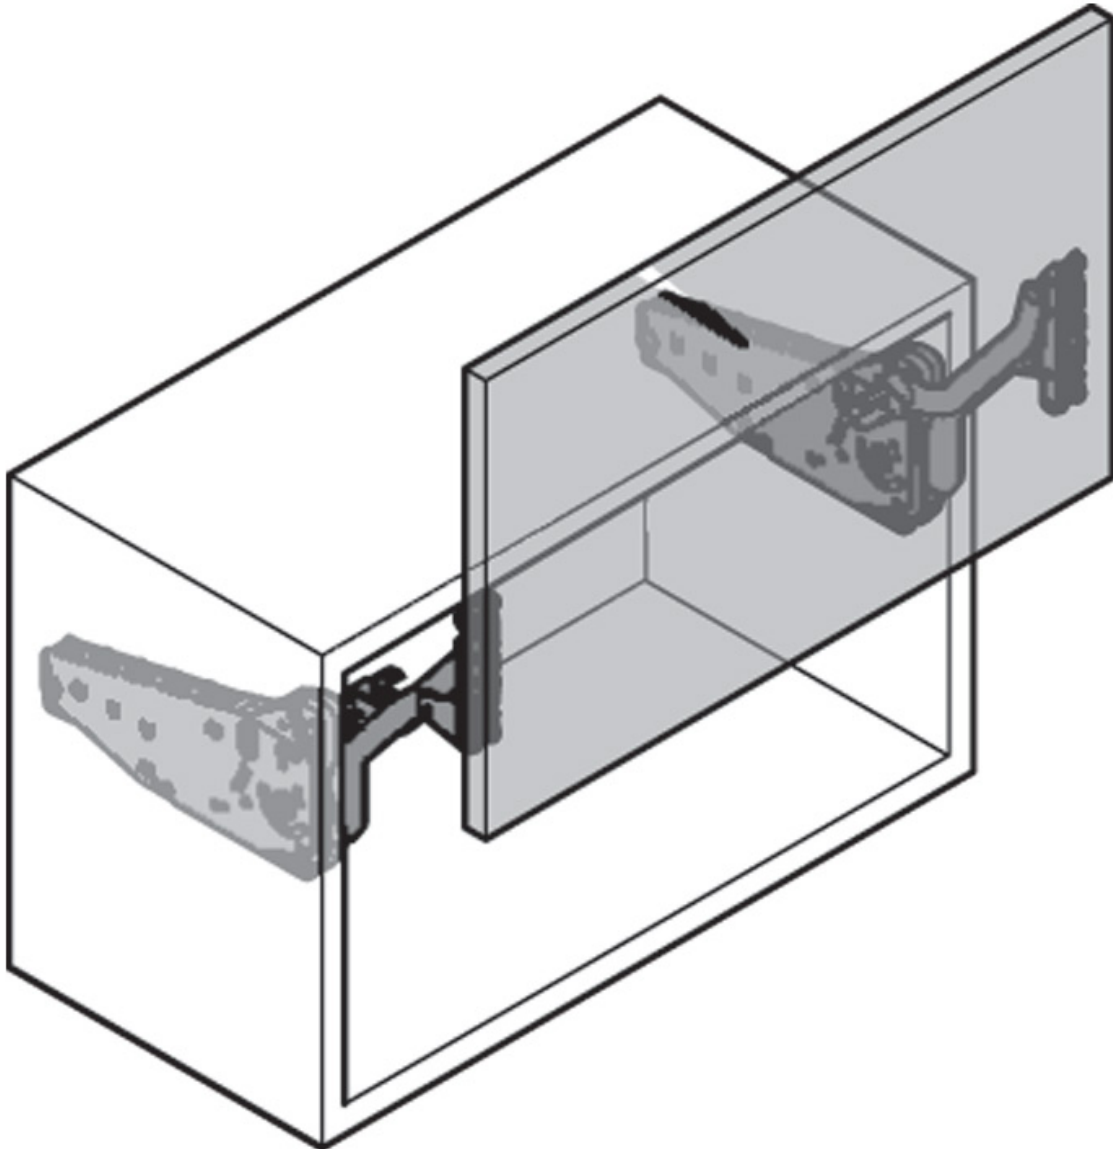

FERRURE DE PORTE RELEVABLE FREESLIDE

KESSEBOHMER

 KESSEBÖHMER

<https://www.socomenal.com/ferrure-de-porte-relevable-freeslide-p56884>

Tel : 03 88 78 96 96

Fax : 02 43 30 26 16

www.socomenal.com

FERRURE DE PORTE RELEVABLE FREESLIDE

KESSEBOHMER

H	D	U	HH	T	V1	V2
320 - 360	274,5	H-HH-K	278	≥ 281	128	177
345 - 420	302,5		328	≥ 333	146	205
380 - 500	337,5		390	≥ 393	168	240

<https://www.socomenal.com/ferrure-de-porte-relevable-freeslide-p56884>