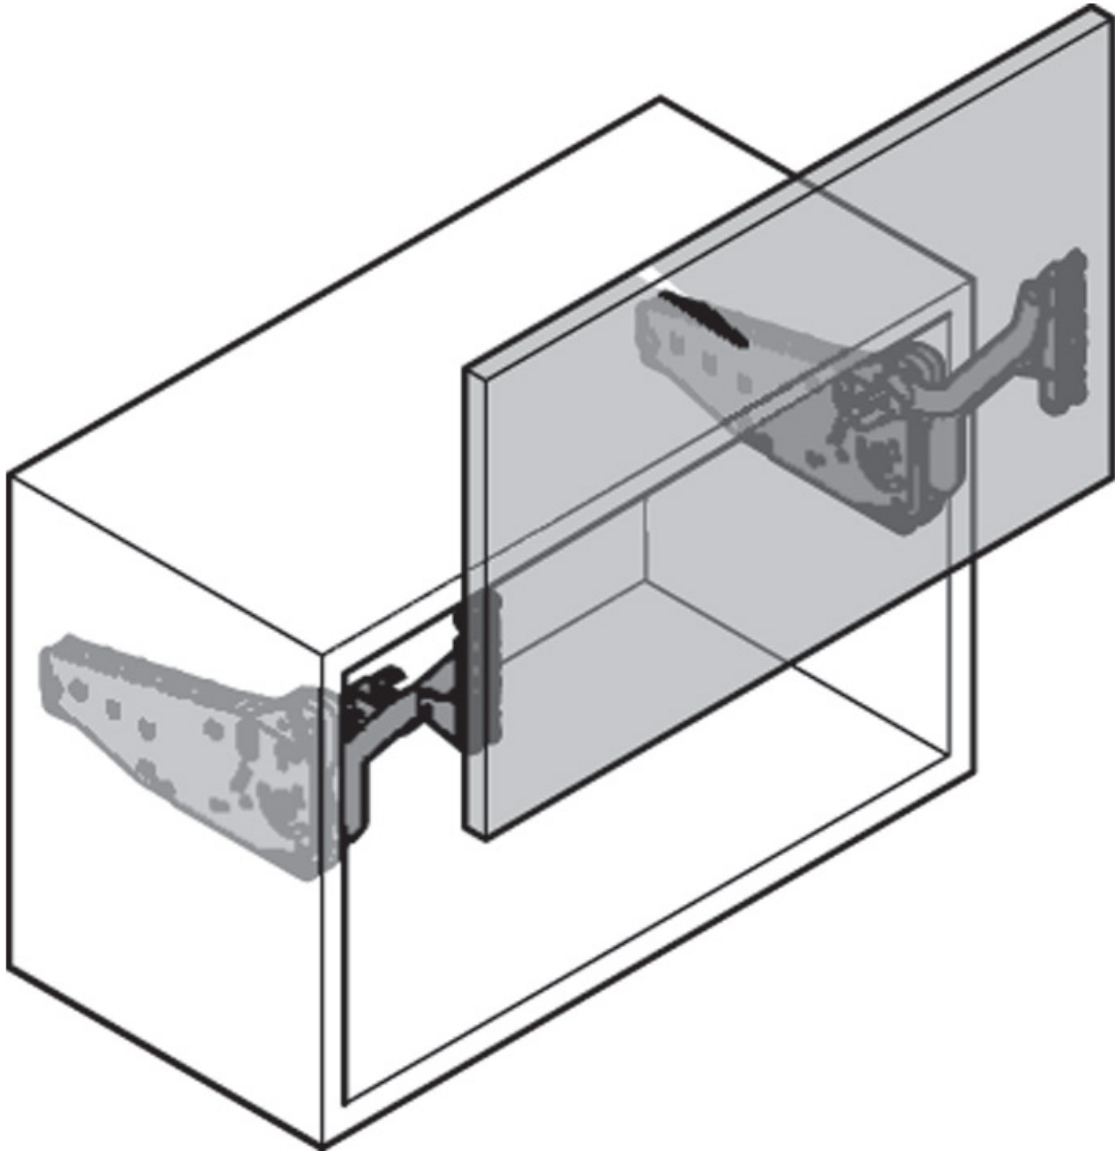

FERRURE DE PORTE RELEVABLE FREESWING

KESSEBOHMER

 KESSEBÖHMER

<https://www.socomenal.com/ferrure-de-porte-relevable-freeswing-p56883>

Tel : 03 88 78 96 96

Fax : 02 43 30 26 16

www.socomenal.com

FERRURE DE PORTE RELEVABLE FREESWING

KESSEBOHMER

<https://www.socomenal.com/ferrure-de-porte-relevable-freeswing-p56883>

Tel : 03 88 78 96 96

Fax : 02 43 30 26 16

www.socomenal.com

FERRURE DE PORTE RELEVABLE FREESWING

KESSEBOHMER

Hauteur caisson	Poids	Référence
670	5,7kg à 11,3kg	
700	5,6kg à 11,1kg	423 27200 67081
750	5,4kg à 10,7kg	
800	5,3kg à 10,3kg	