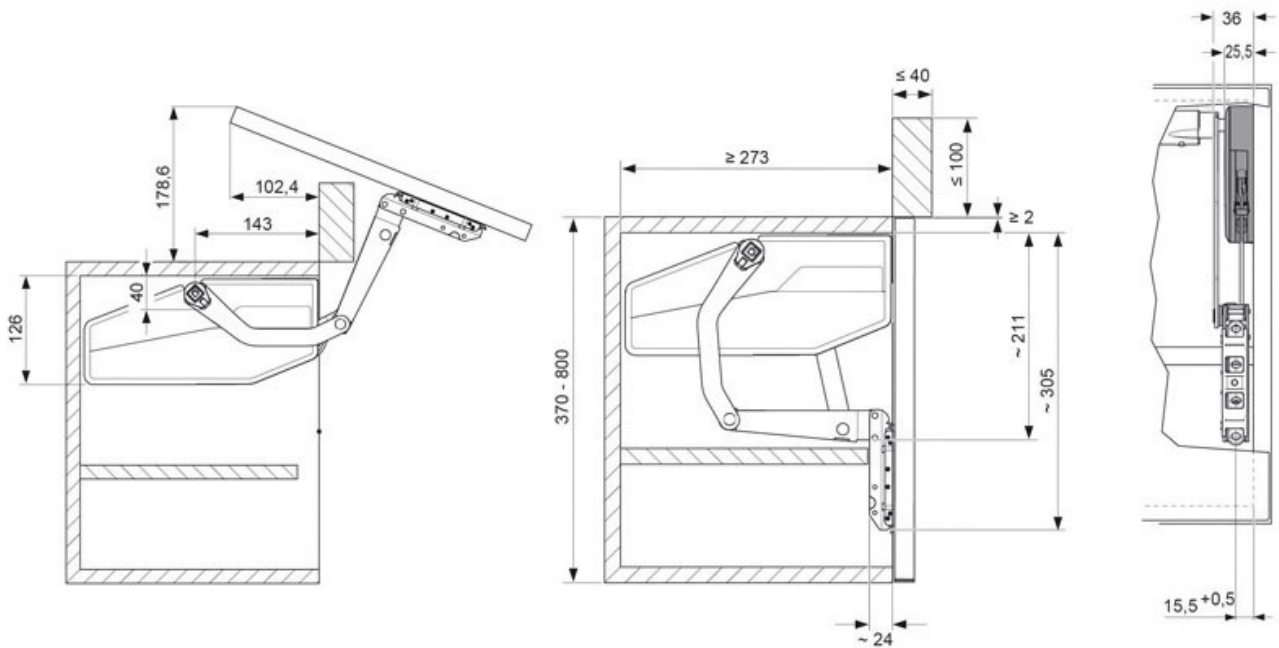

KESSEBOHMER

<https://www.socomenal.com/ferrure-de-porte-relevable-freeswing-p56883>

Tel : 03 88 78 96 96

Fax : 02 43 30 26 16

www.socomenal.com

FERRURE DE PORTE RELEVABLE FREESWING

KESSEBOHMER

Hauteur caisson	Poids	Référence
670	5,7kg à 11,3kg	
700	5,6kg à 11,1kg	423 27200 67081
750	5,4kg à 10,7kg	
800	5,3kg à 10,3kg	