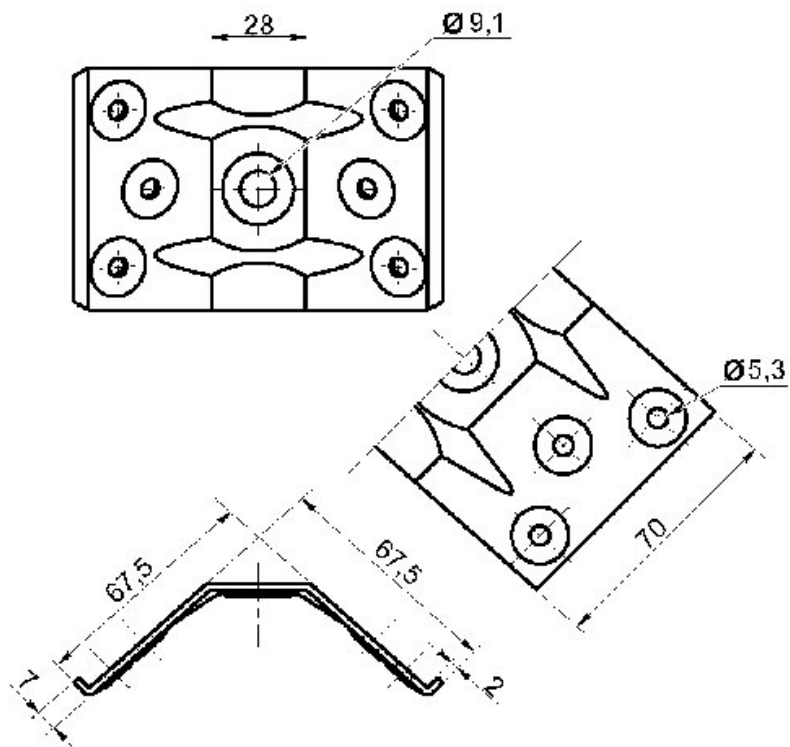

# FERRURE DE TABLE 1 TROU AVEC RETOURS

LUDMANN

LUDMANN

<https://www.socomenal.com/ferrure-de-table-1-trou-avec-retours-p2497>

Tel : 03 88 78 96 96

Fax : 02 43 30 26 16

[www.socomenal.com](http://www.socomenal.com)