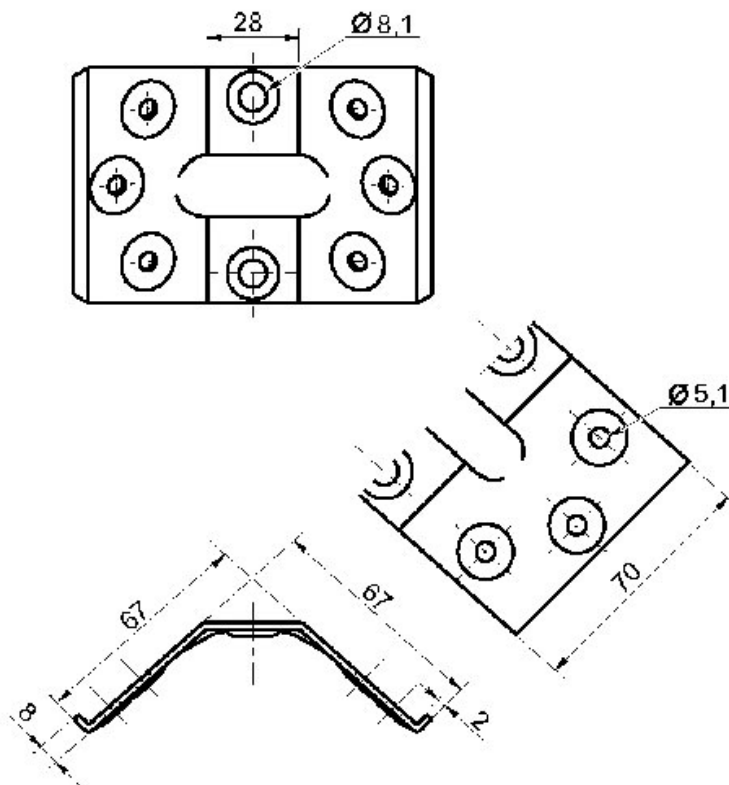

# FERRURE DE TABLE 2 TROUS AVEC RETOURS

LUDMANN

LUDMANN

<https://www.socomenal.com/ferrure-de-table-2-trous-avec-retours-p2499>

Tel : 03 88 78 96 96

Fax : 02 43 30 26 16

[www.socomenal.com](http://www.socomenal.com)