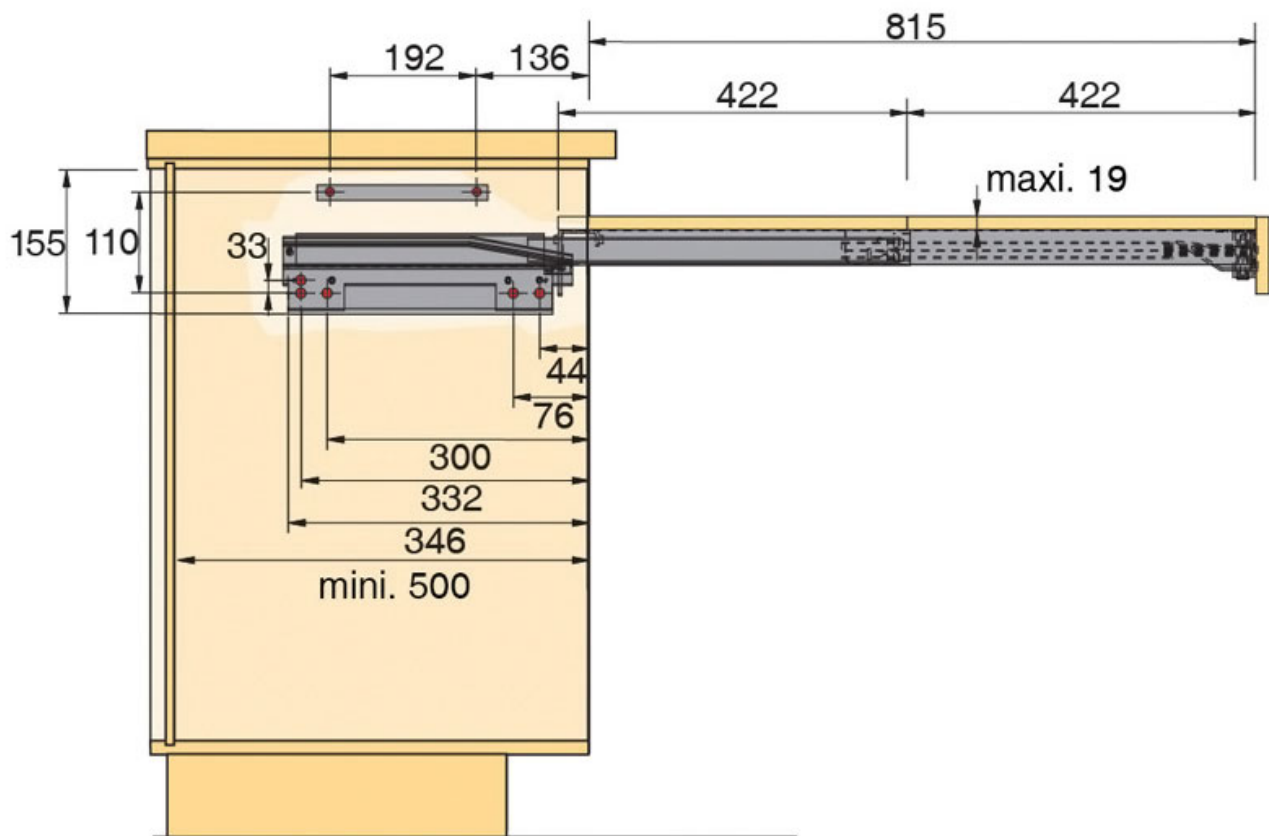

# FERRURE DE TABLE ESCAMOTABLE TOPFLEX

KESSEBOHMER

<https://www.socomenal.com/ferrure-de-table-escamotable-topflex-p56841>

Tel : 03 88 78 96 96

Fax : 02 43 30 26 16

[www.socomenal.com](http://www.socomenal.com)