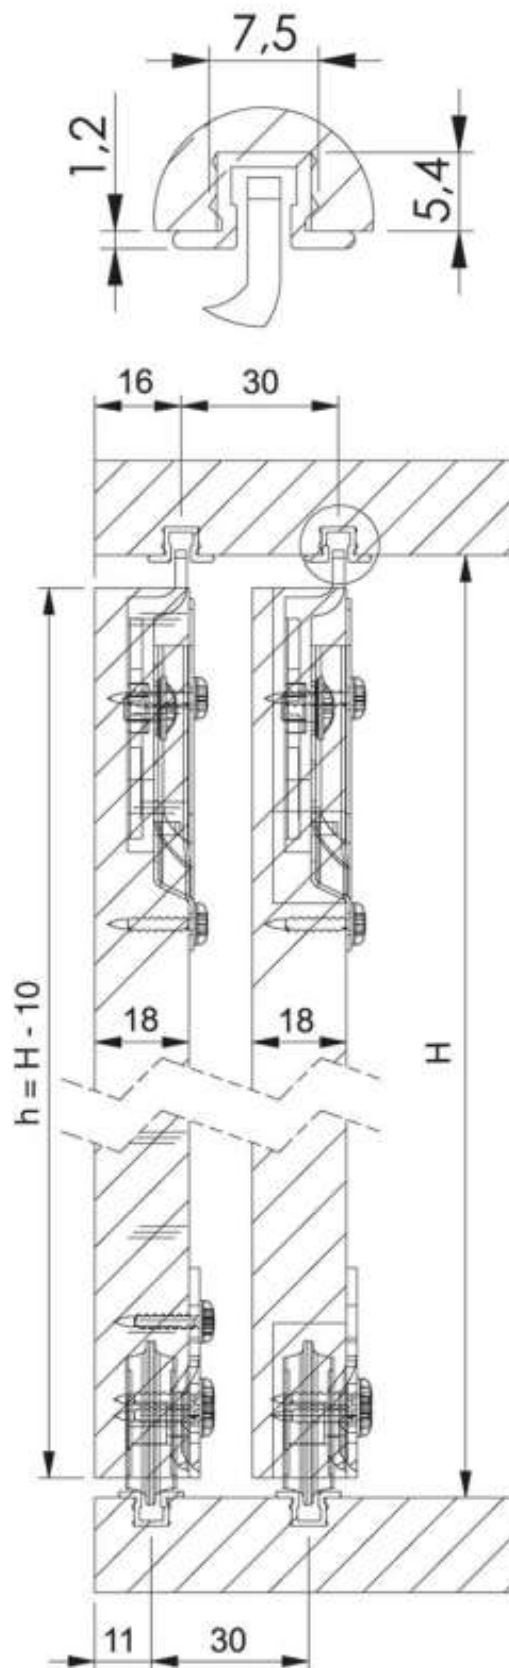

# FERRURE FAST R - RAIL À ENCASTRER

LAGUNA

Laguna

<https://www.socomenal.com/ferrure-fast-r---rail-a-encastrer-p31395>

Tel : 03 88 78 96 96

Fax : 02 43 30 26 16

[www.socomenal.com](http://www.socomenal.com)