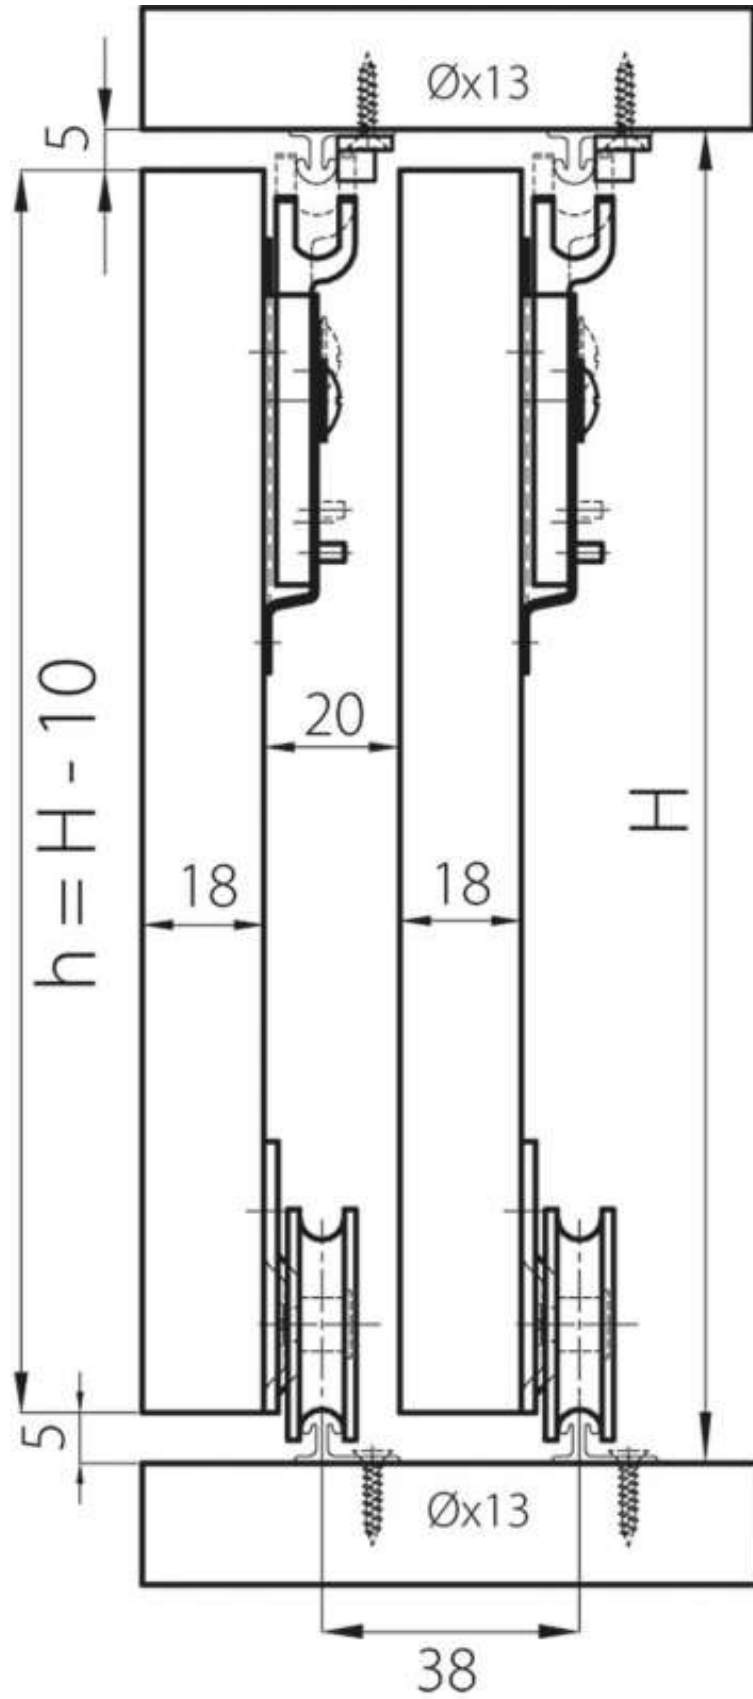

# FERRURE FAST - RAIL EN APPLIQUE

LAGUNA

<https://www.socomenal.com/ferrure-fast-rail-en-applique-p31394>

Tel : 03 88 78 96 96

Fax : 02 43 30 26 16

[www.socomenal.com](http://www.socomenal.com)